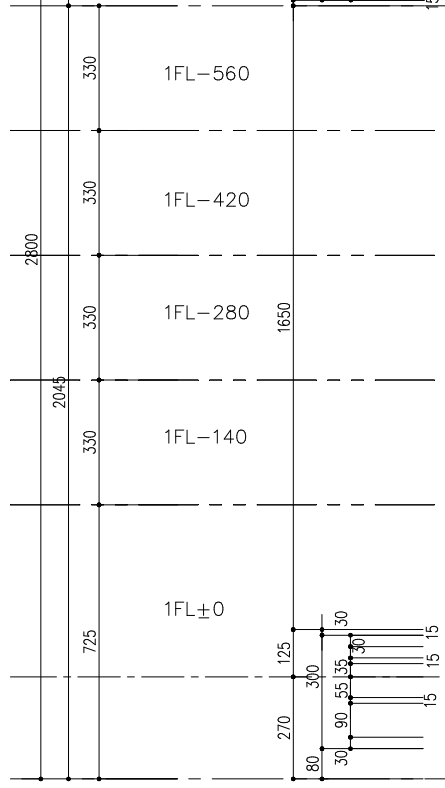

- 仕上色
- A U3418G-SM
 - B U0165G-M
 - C U3417G-SM
 - D U4035G-M

14

15

敷地境界線

- 仕上色
- A U3418G-SM
 - B U0165G-M
 - C U3417G-SM
 - D U4035G-M