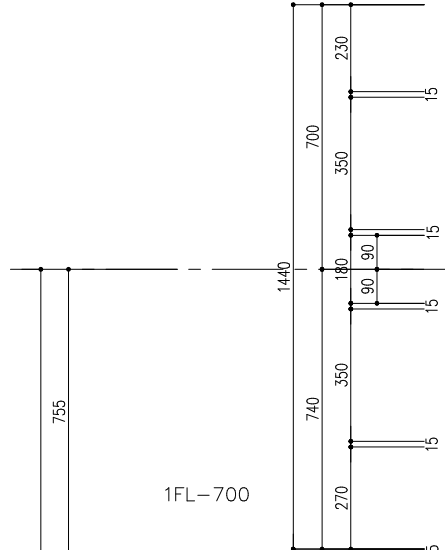

- 仕上色
- A U3418G-SM
 - B U0165G-M
 - C U3417G-SM
 - D U4035G-M

14

15

敷地境界線

- 仕上色
- A U3418G-SM
 - B U0165G-M
 - C U3417G-SM
 - D U4035G-M