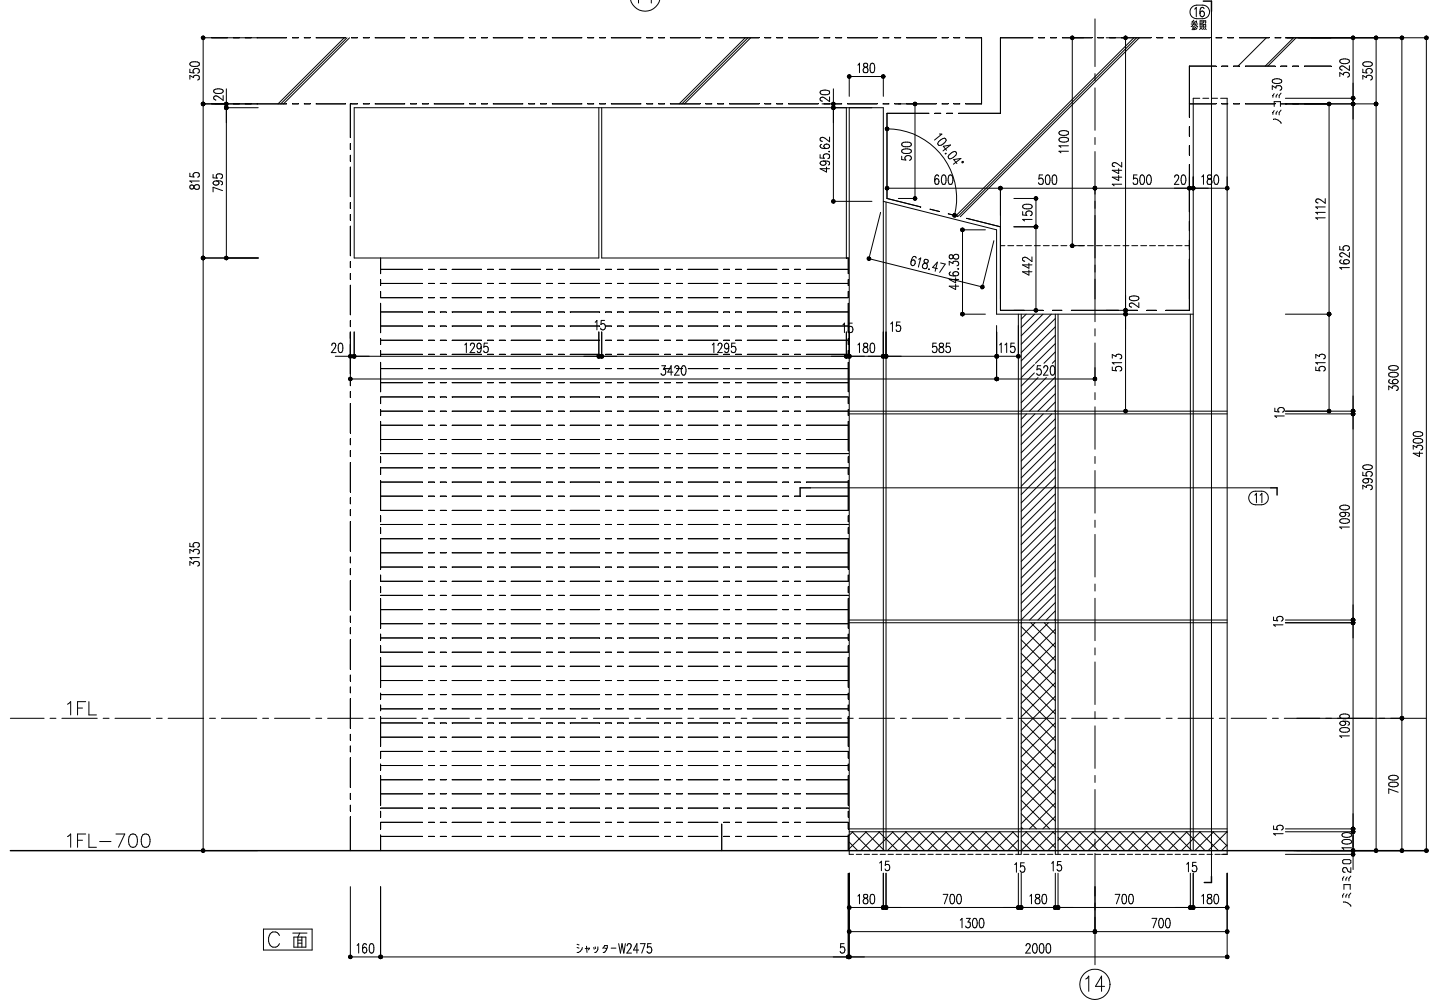

- 仕上色
- A U3418G-SM
 - B U0165G-M
 - C U3417G-SM
 - D U4035G-M

14

15

敷地境界線

- 仕上色
- A U3418G-SM
 - B U0165G-M
 - C U3417G-SM
 - D U4035G-M