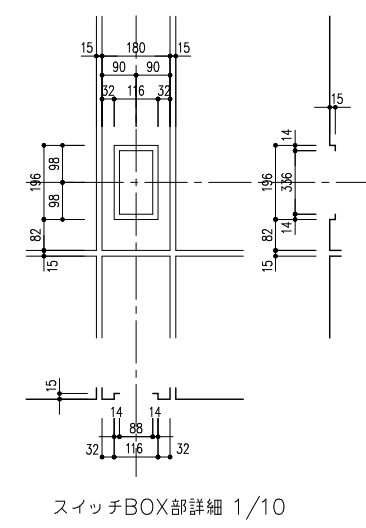

- 仕上色
- A U3418G-SM
 - B U0165G-M
 - C U3417G-SM
 - D U4035G-M

14

15

敷地境界線

- 仕上色
- A U3418G-SM
 - B U0165G-M
 - C U3417G-SM
 - D U4035G-M