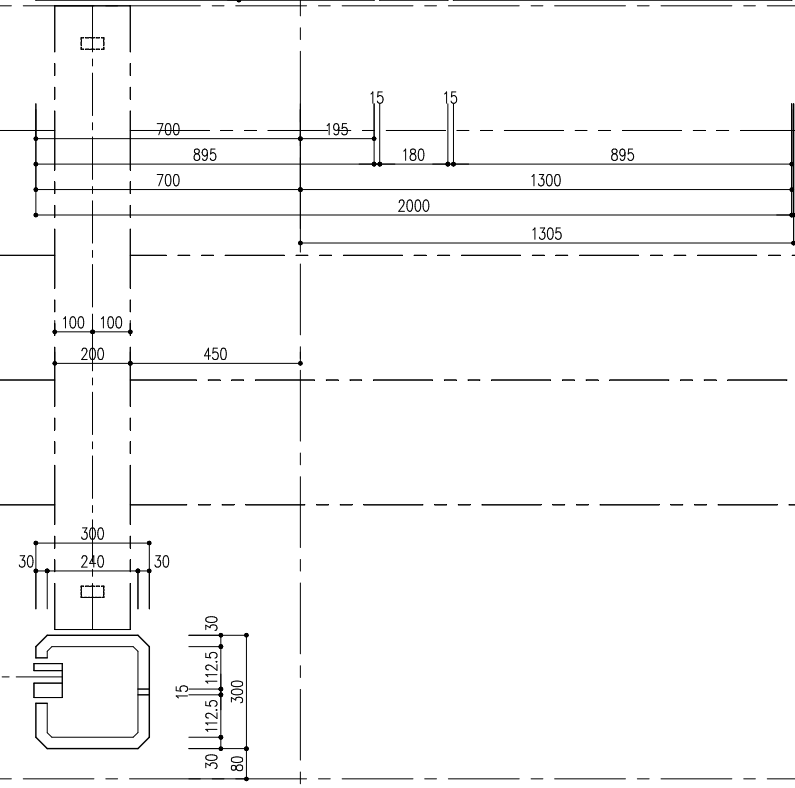

- 仕上色
- A U3418G-SM
 - B U0165G-M
 - C U3417G-SM
 - D U4035G-M

14

15

敷地境界線

- 仕上色
- A U3418G-SM
 - B U0165G-M
 - C U3417G-SM
 - D U4035G-M