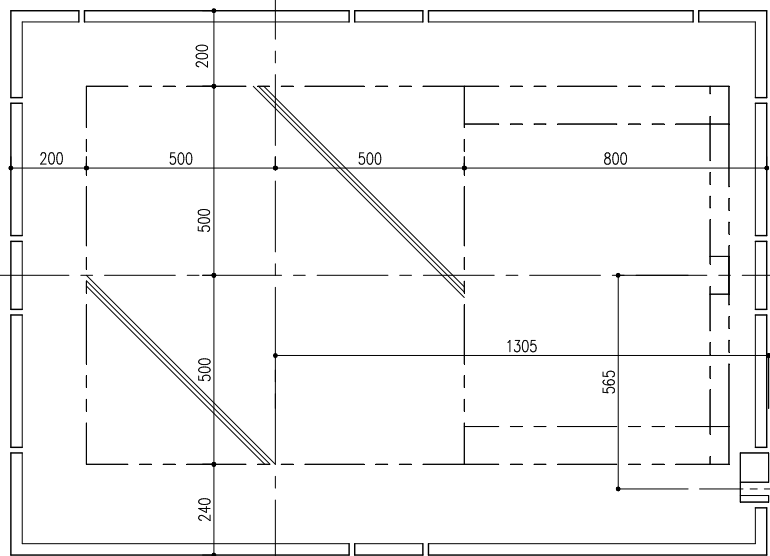

- 仕上色
- A U3418G-SM
 - B U0165G-M
 - C U3417G-SM
 - D U4035G-M

14

15

敷地境界線

- 仕上色
- A U3418G-SM
 - B U0165G-M
 - C U3417G-SM
 - D U4035G-M