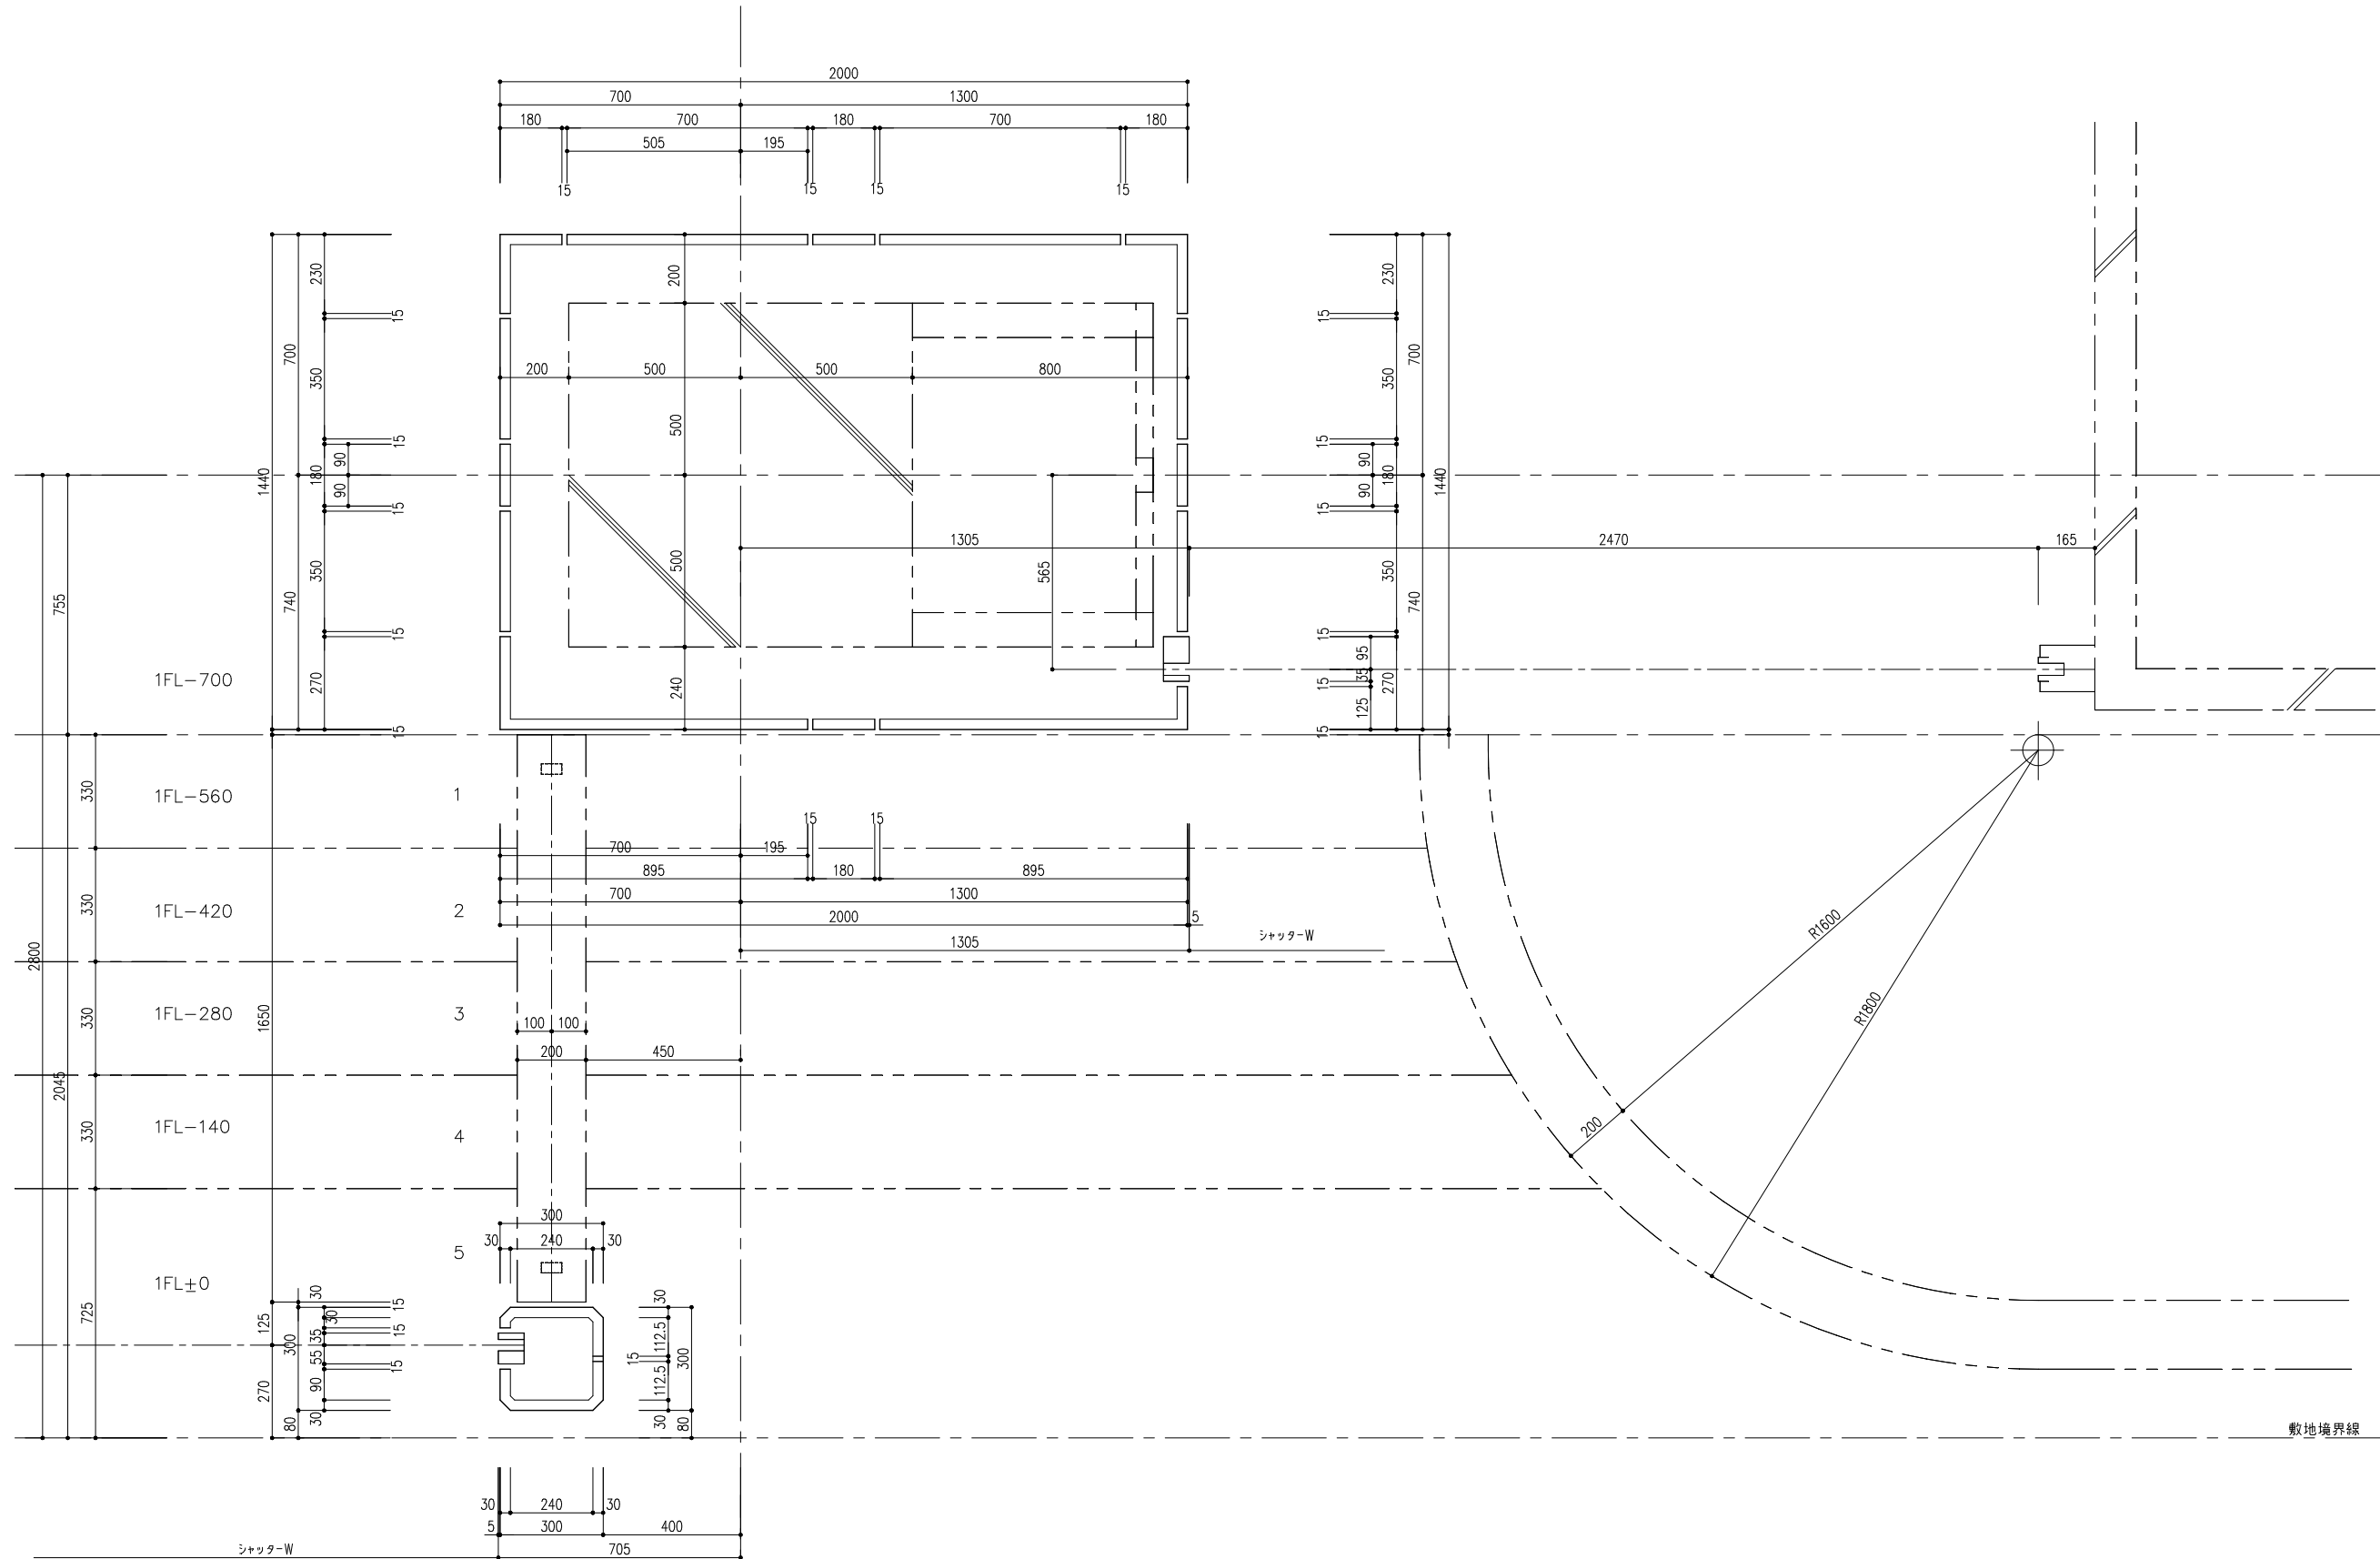

- 仕上色
- A U3418G-SM
 - B U0165G-M
 - C U3417G-SM
 - D U4035G-M

14

15

敷地境界線

- 仕上色
- A U3418G-SM
 - B U0165G-M
 - C U3417G-SM
 - D U4035G-M