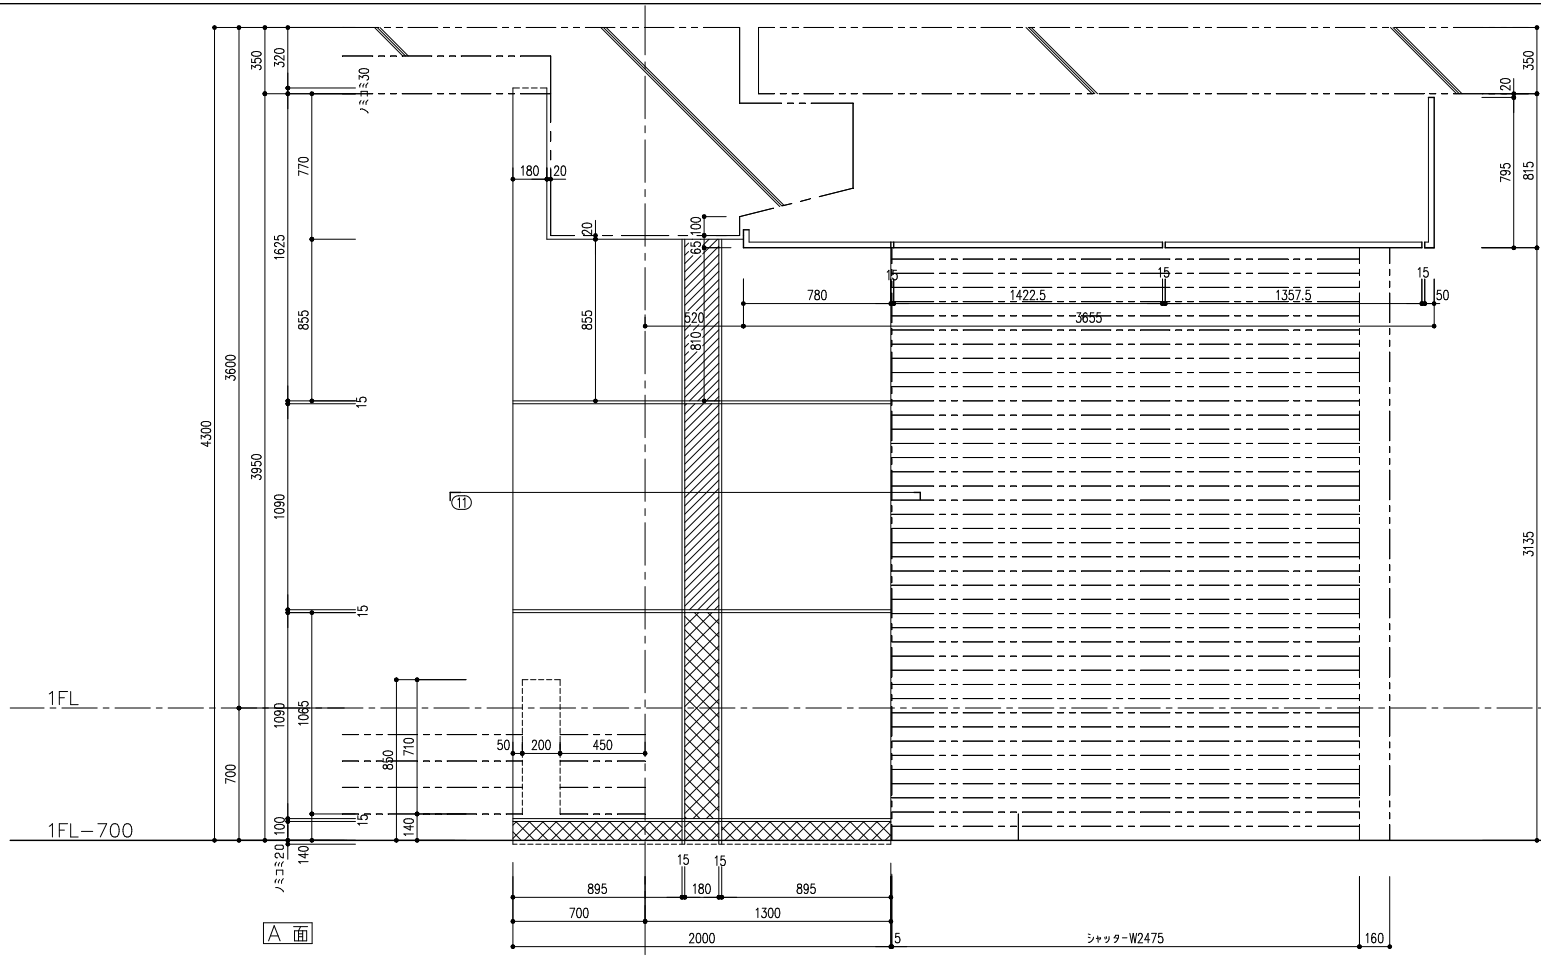

- 仕上色
- A U3418G-SM
 - B U0165G-M
 - C U3417G-SM
 - D U4035G-M

14

15

敷地境界線

- 仕上色
- A U3418G-SM
 - B U0165G-M
 - C U3417G-SM
 - D U4035G-M