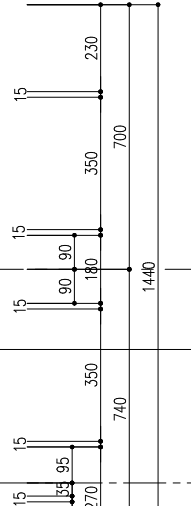

- 仕上色
- A U3418G-SM
 - B U0165G-M
 - C U3417G-SM
 - D U4035G-M

14

15

敷地境界線

- 仕上色
- A U3418G-SM
 - B U0165G-M
 - C U3417G-SM
 - D U4035G-M