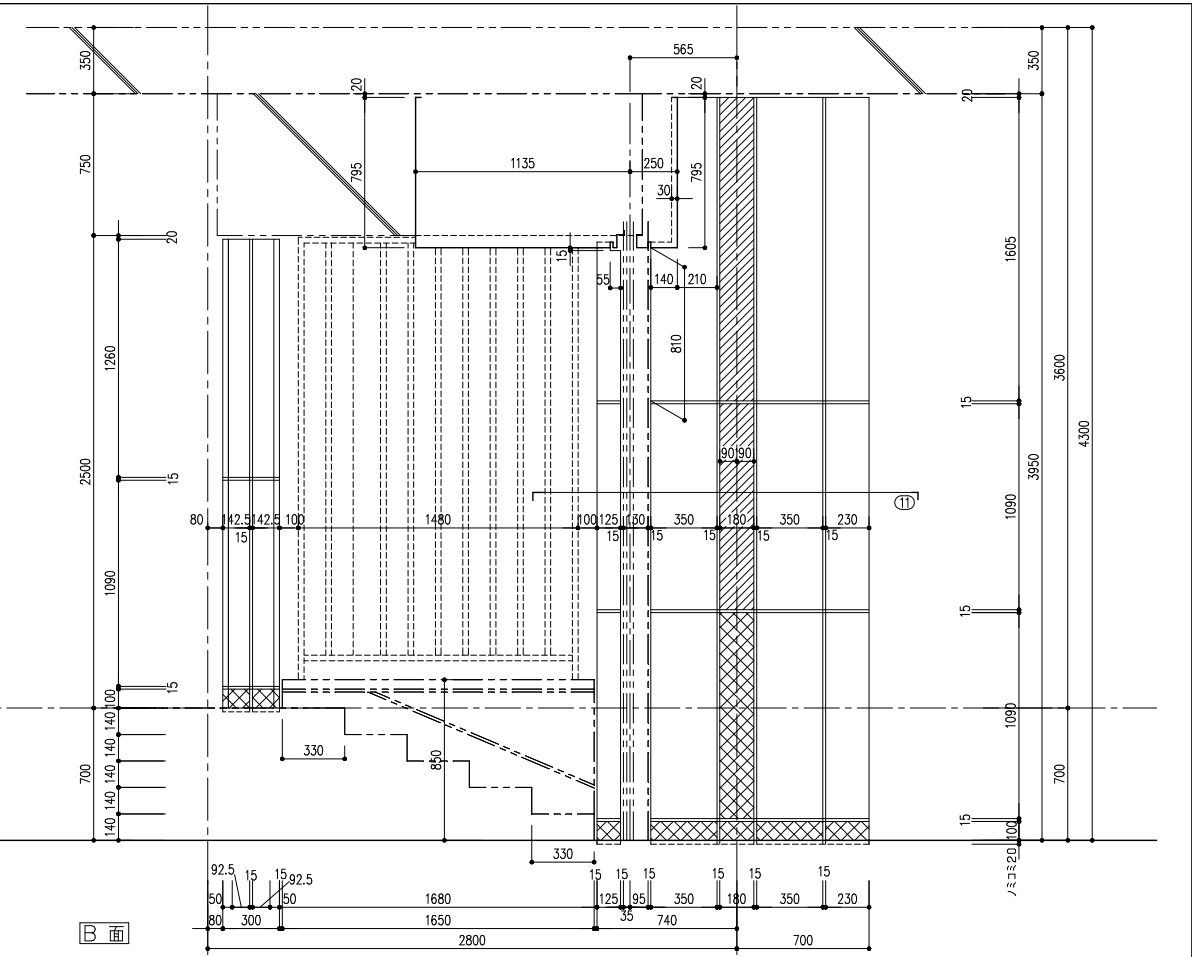

- 仕上色
- A U3418G-SM
 - B U0165G-M
 - C U3417G-SM
 - D U4035G-M

14

15

敷地境界線

- 仕上色
- A U3418G-SM
 - B U0165G-M
 - C U3417G-SM
 - D U4035G-M