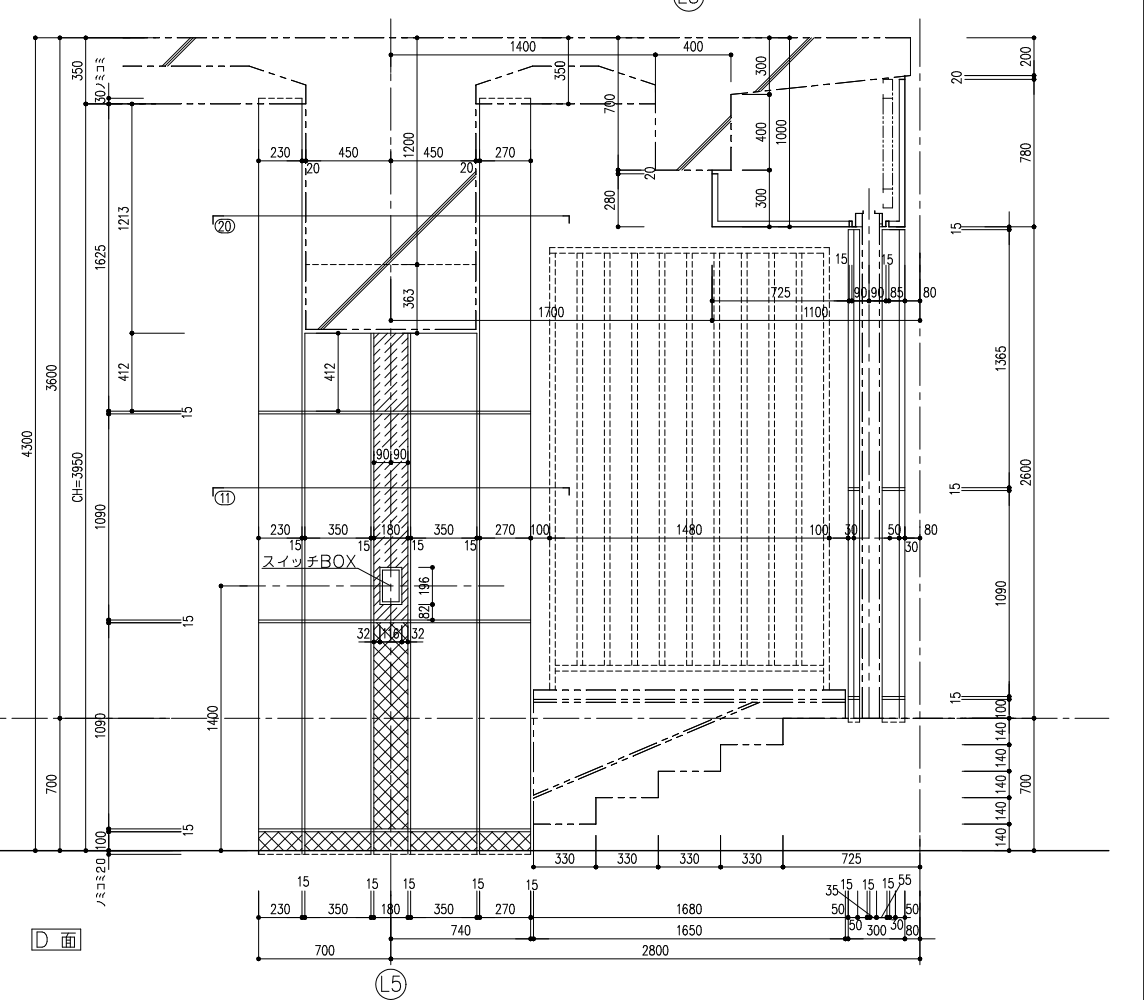

- 仕上色
- A U3418G-SM
 - B U0165G-M
 - C U3417G-SM
 - D U4035G-M

14

15

敷地境界線

- 仕上色
- A U3418G-SM
 - B U0165G-M
 - C U3417G-SM
 - D U4035G-M