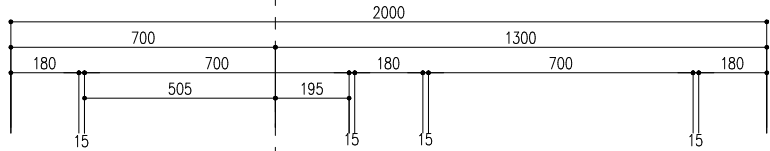

- 仕上色
- A U3418G-SM
 - B U0165G-M
 - C U3417G-SM
 - D U4035G-M

14

15

敷地境界線

- 仕上色
- A U3418G-SM
 - B U0165G-M
 - C U3417G-SM
 - D U4035G-M