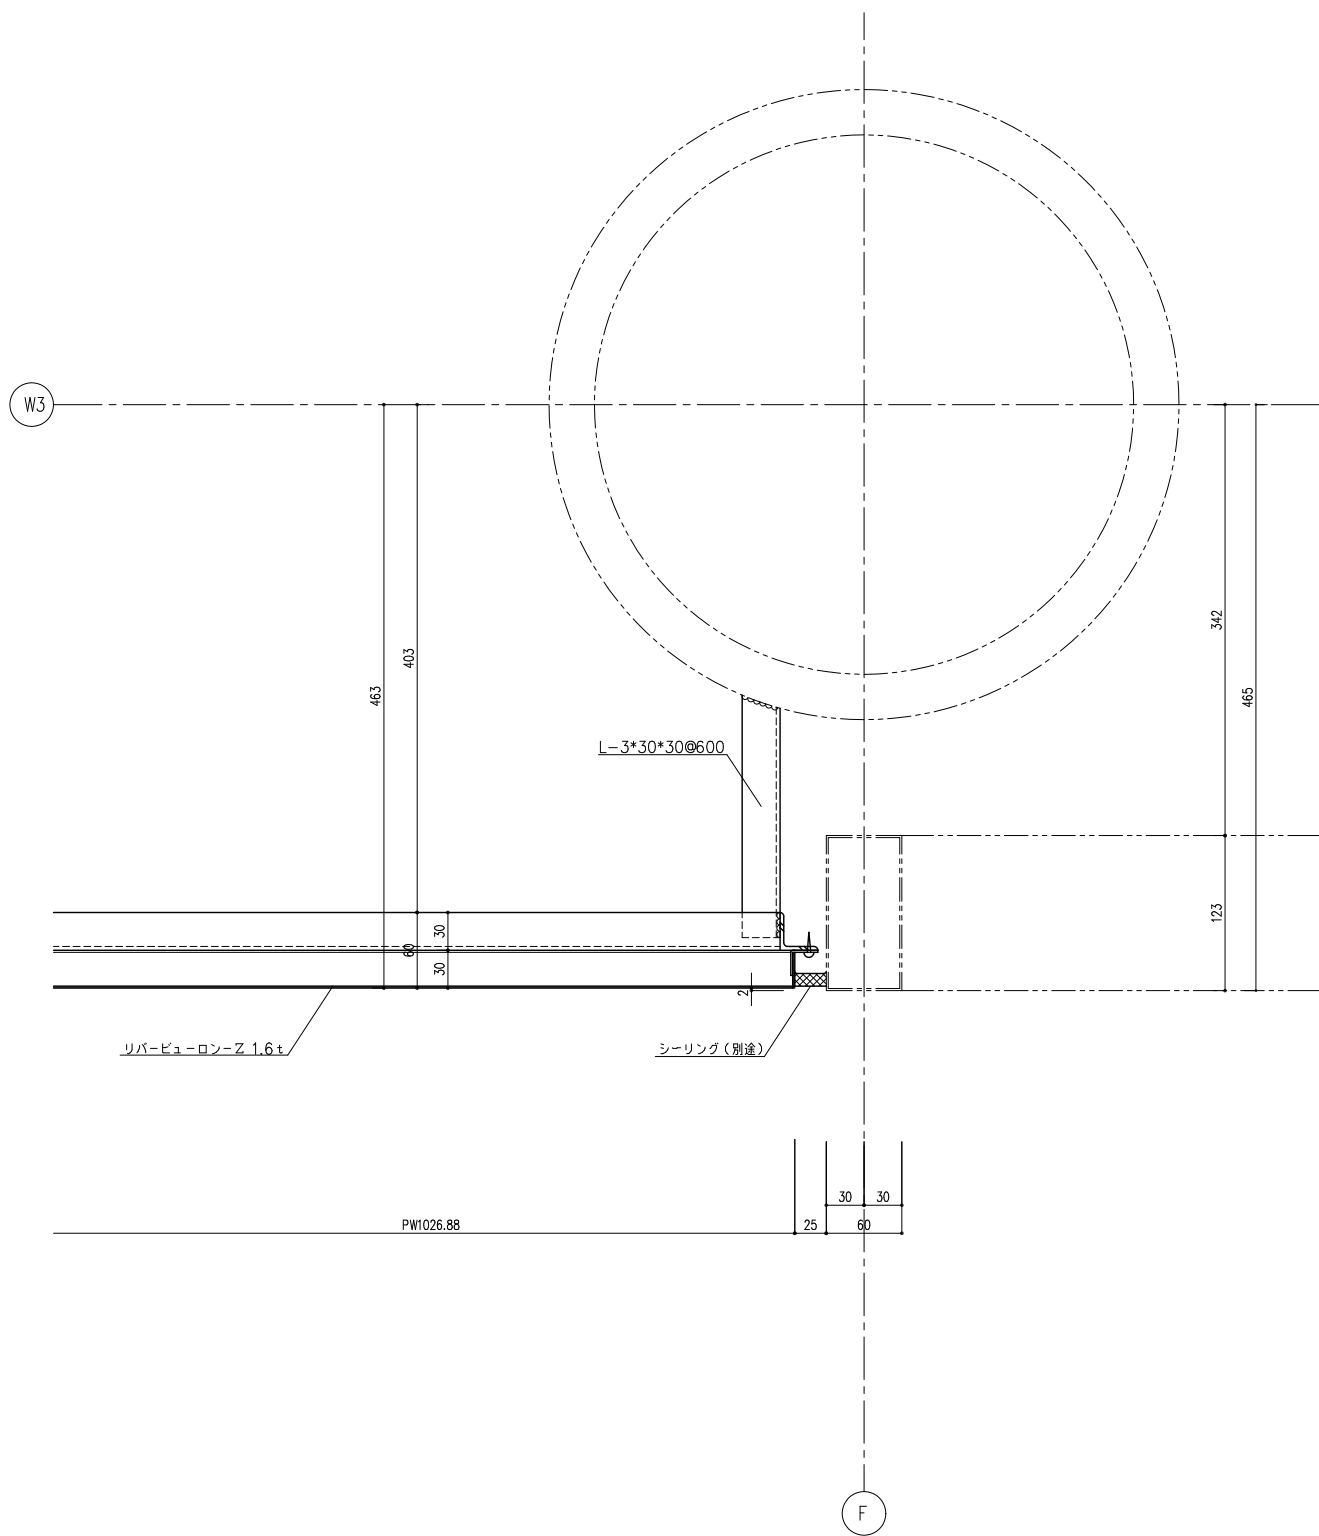

R部パネル取合部詳細 14号図

平部

欠き込み有り

イ 部

ロ 部

R=28979
左端-WH通りマテ1870