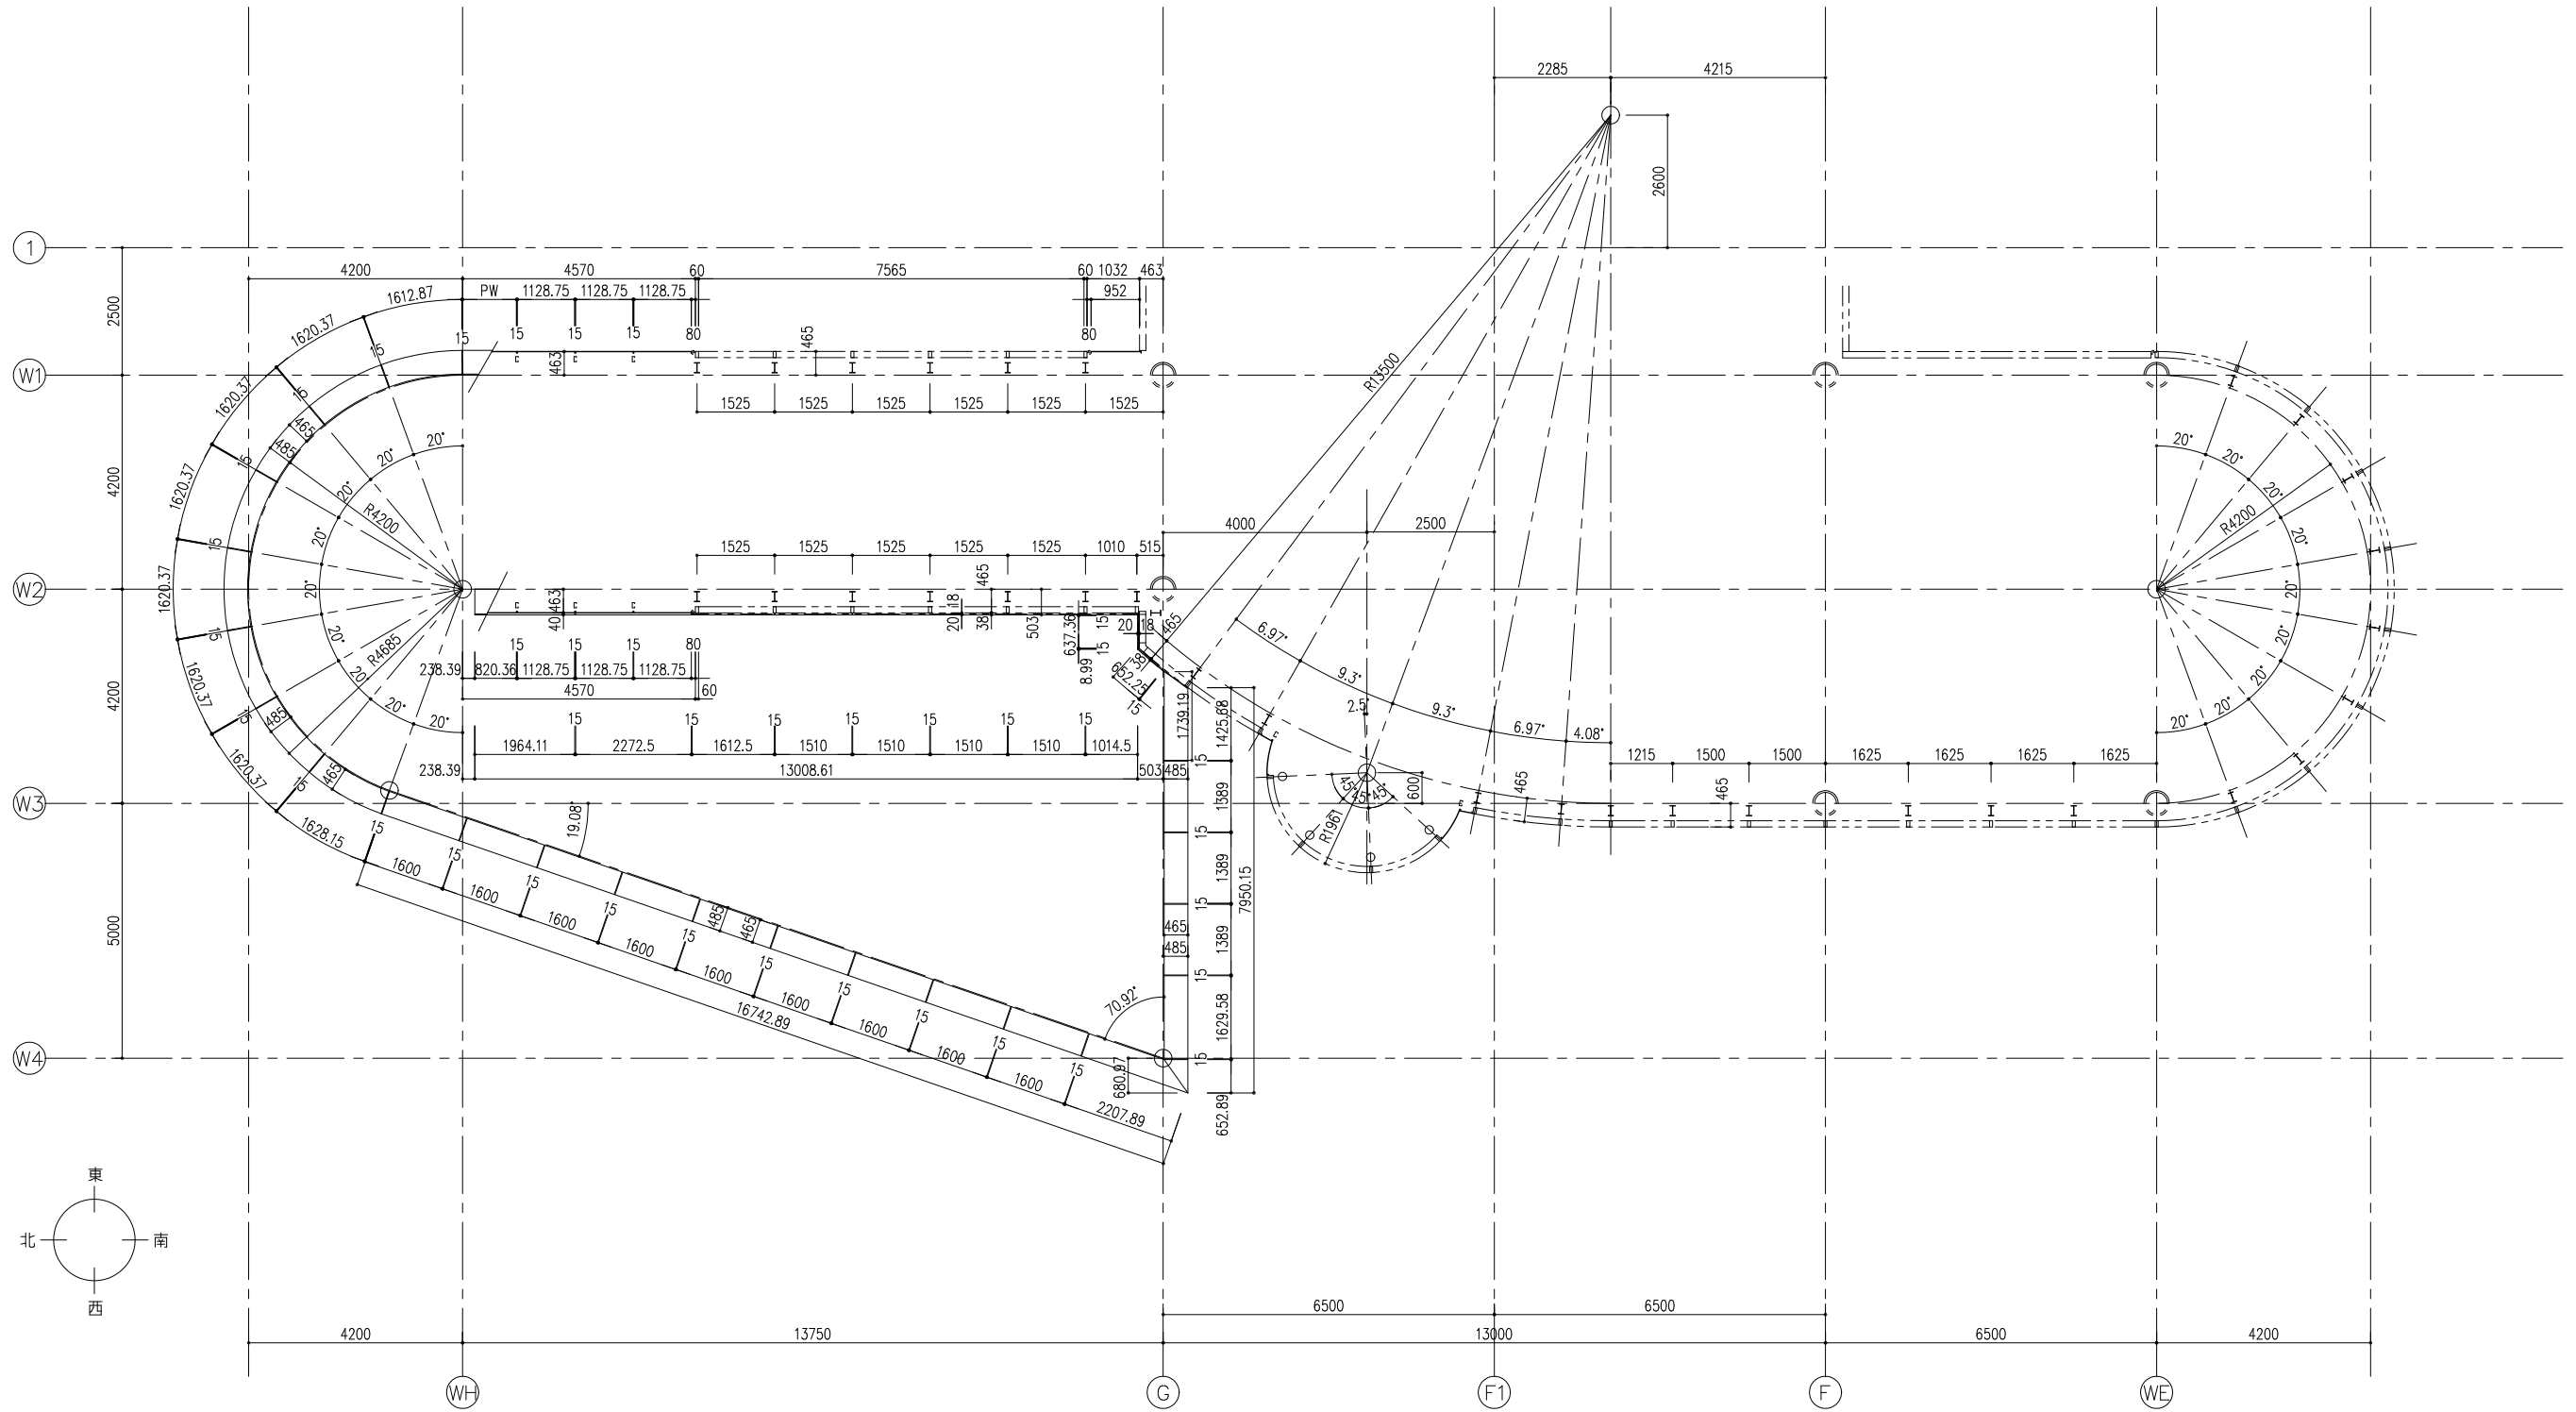

R部パネル取合部詳細 14号図

平部

欠き込み有り

イ 部

ロ 部

R=28979
左端-WH通りマテ1870