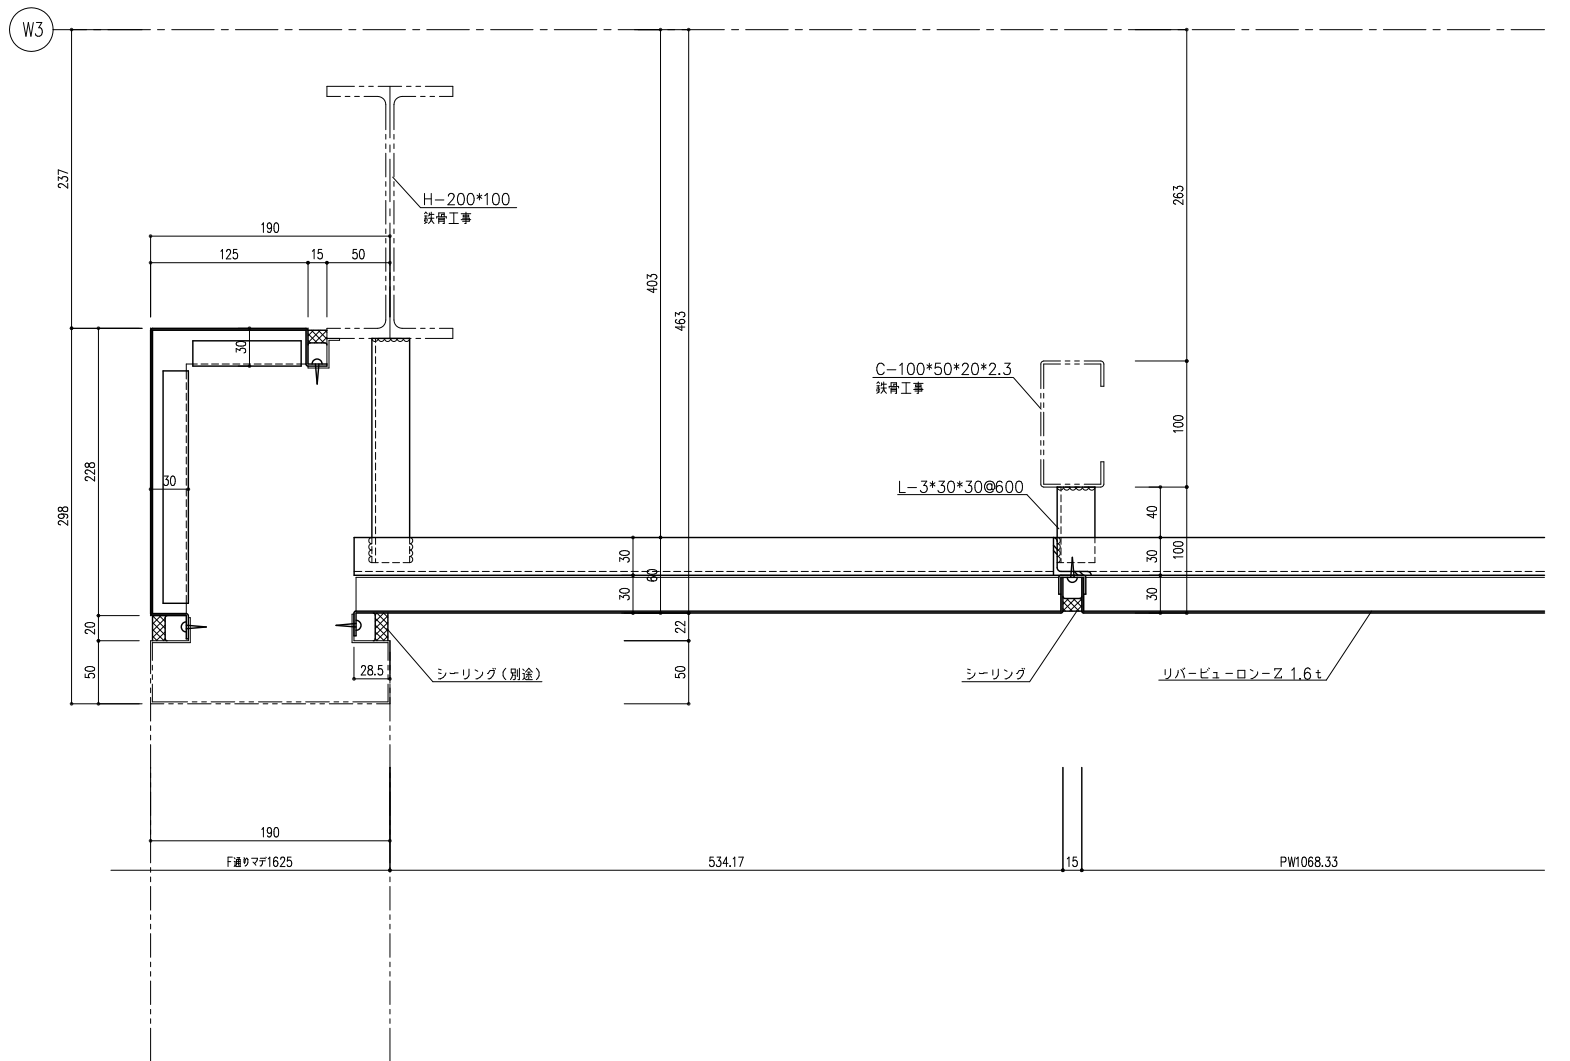

R部パネル取合部詳細 14号図

平部

欠き込み有り

イ 部

ロ 部

R=28979
左端-WH通りマテ1870