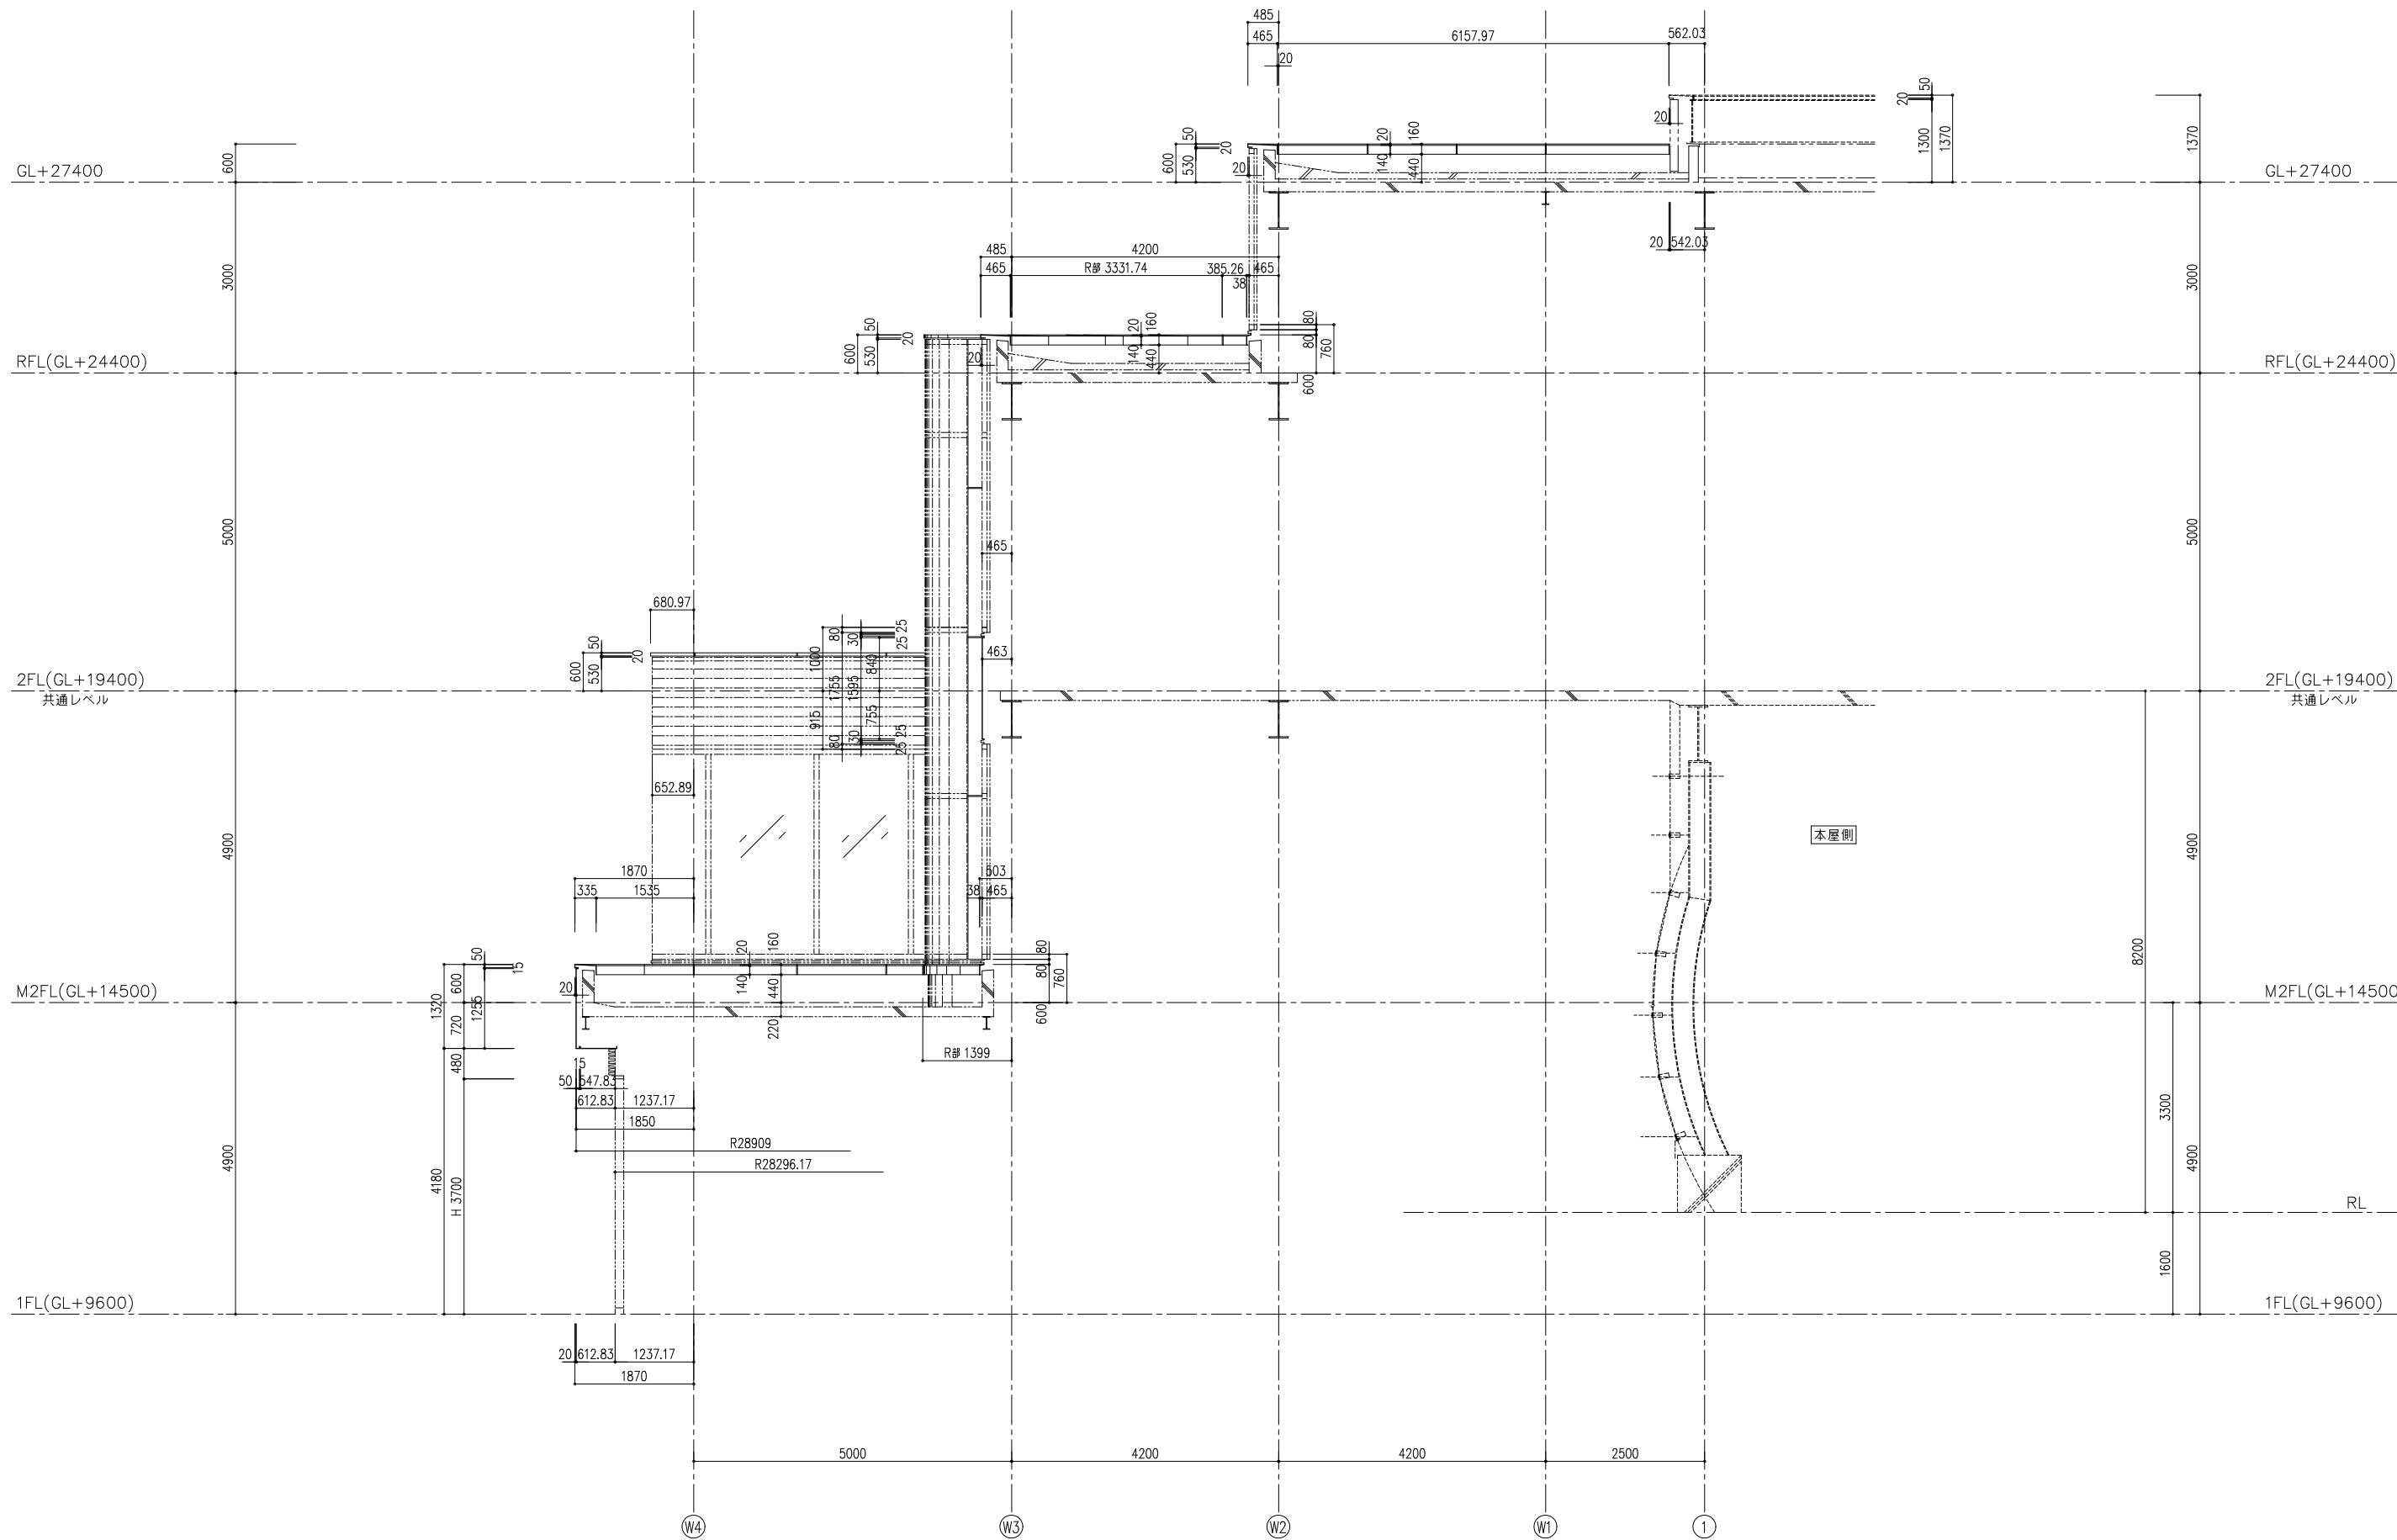

R部パネル取合部詳細 14号図

平部

欠き込み有り

イ 部

ロ 部

R=28979
左端-WH通りマテ1870