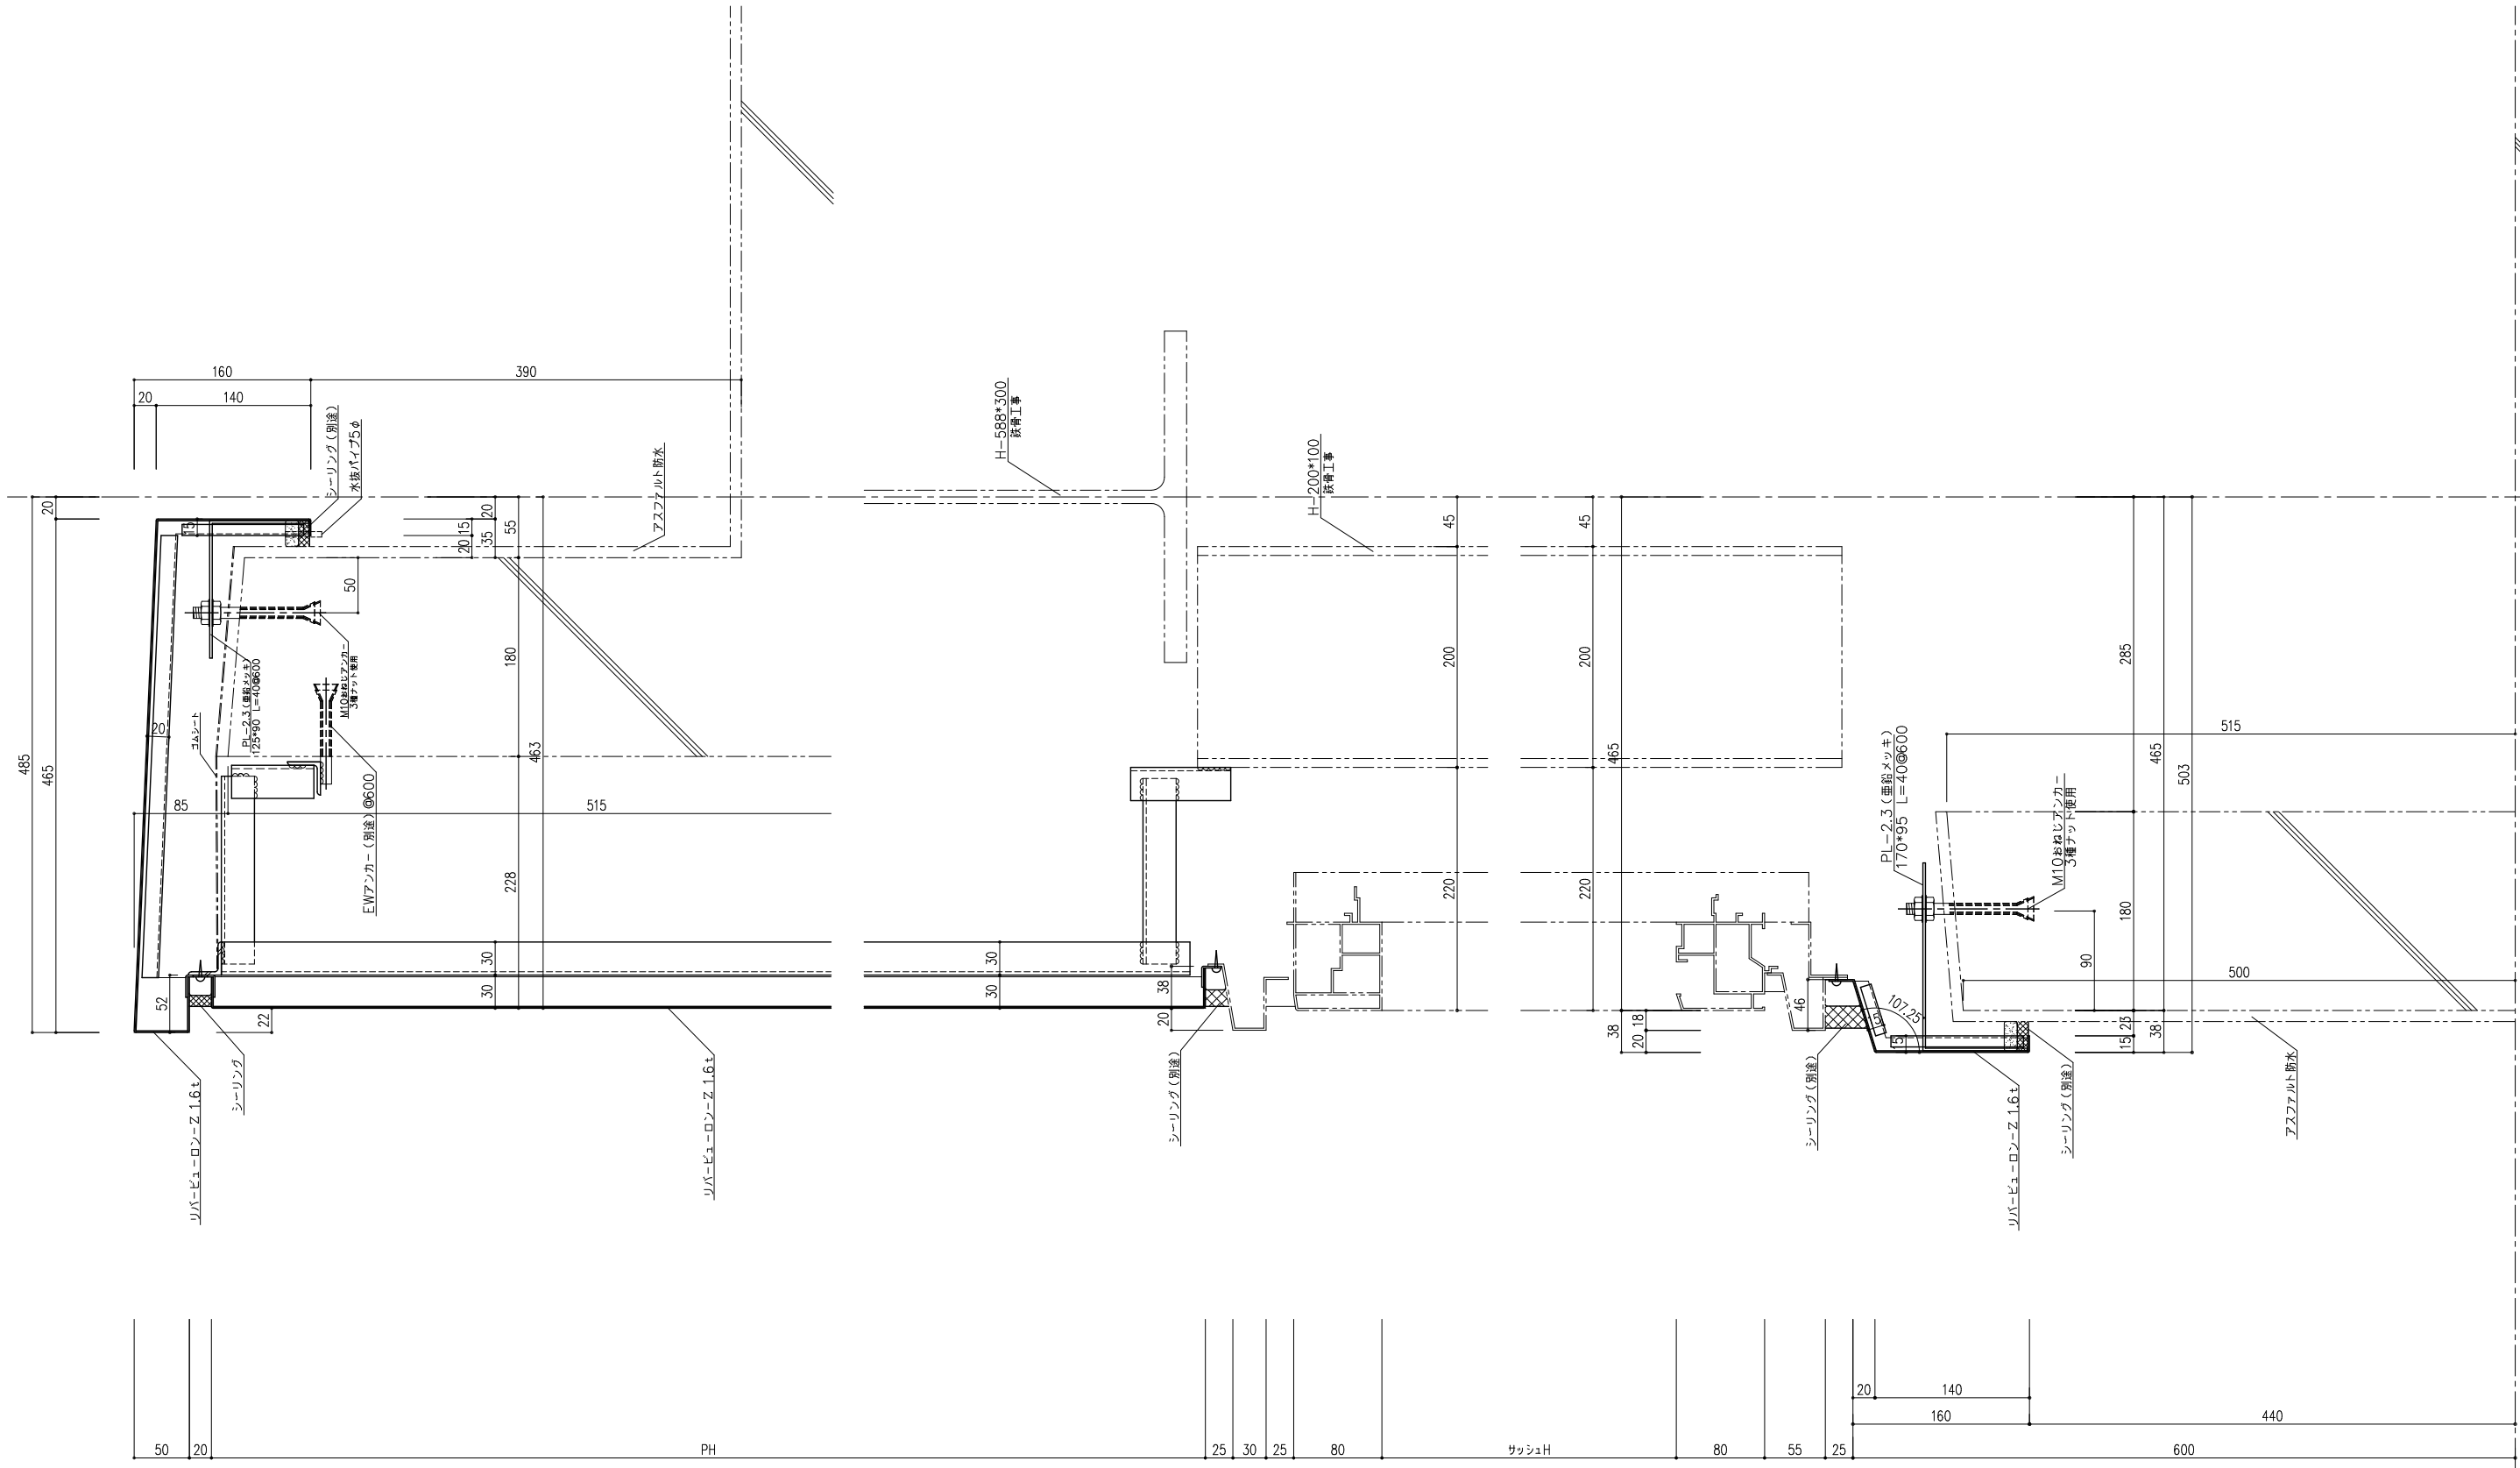

R部パネル取合部詳細 14号図

平部

欠き込み有り

イ 部

ロ 部

R=28979
左端-WH通りマテ1870