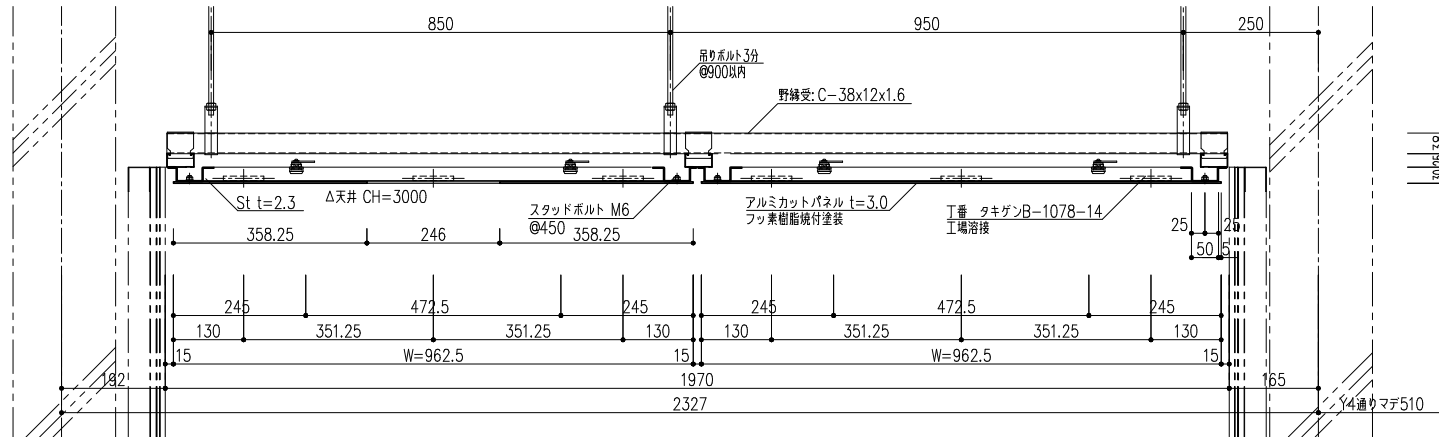

2階天井伏図

断面詳細図

断面詳細図

天井伏詳細図

断面詳細図

断面詳細図