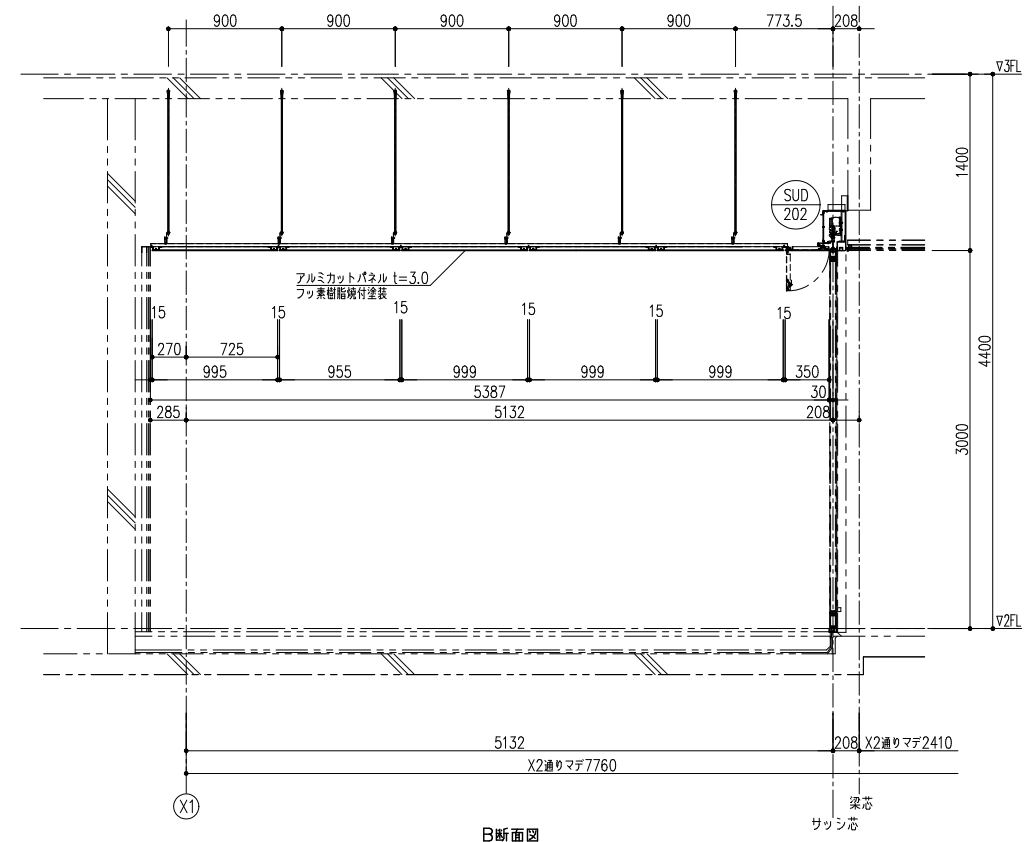

2階天井伏図

断面詳細図

断面詳細図

天井伏詳細図

断面詳細図

断面詳細図