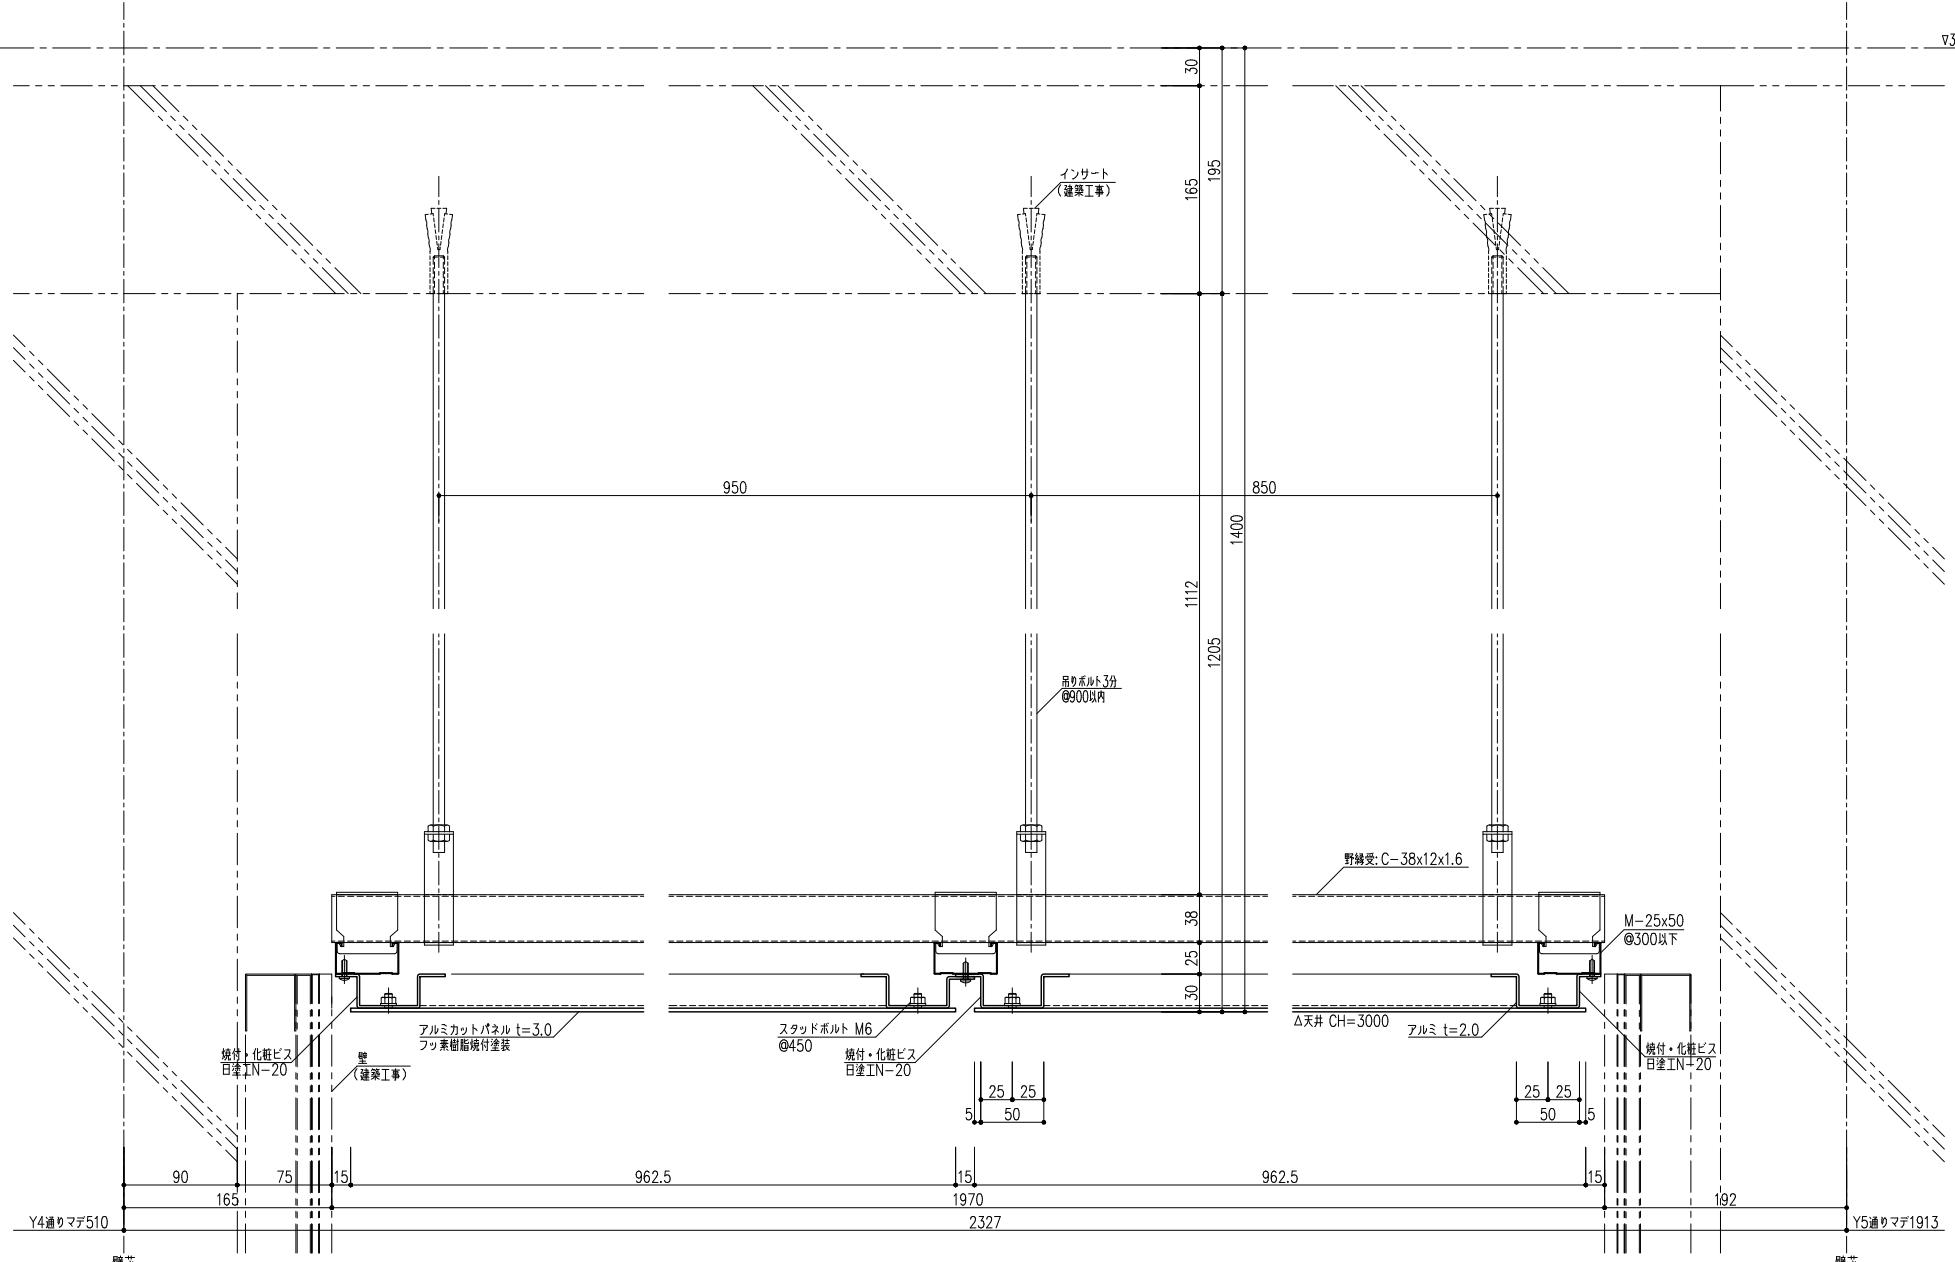

2階天井伏図

断面詳細図

断面詳細図

天井伏詳細図

断面詳細図

断面詳細図