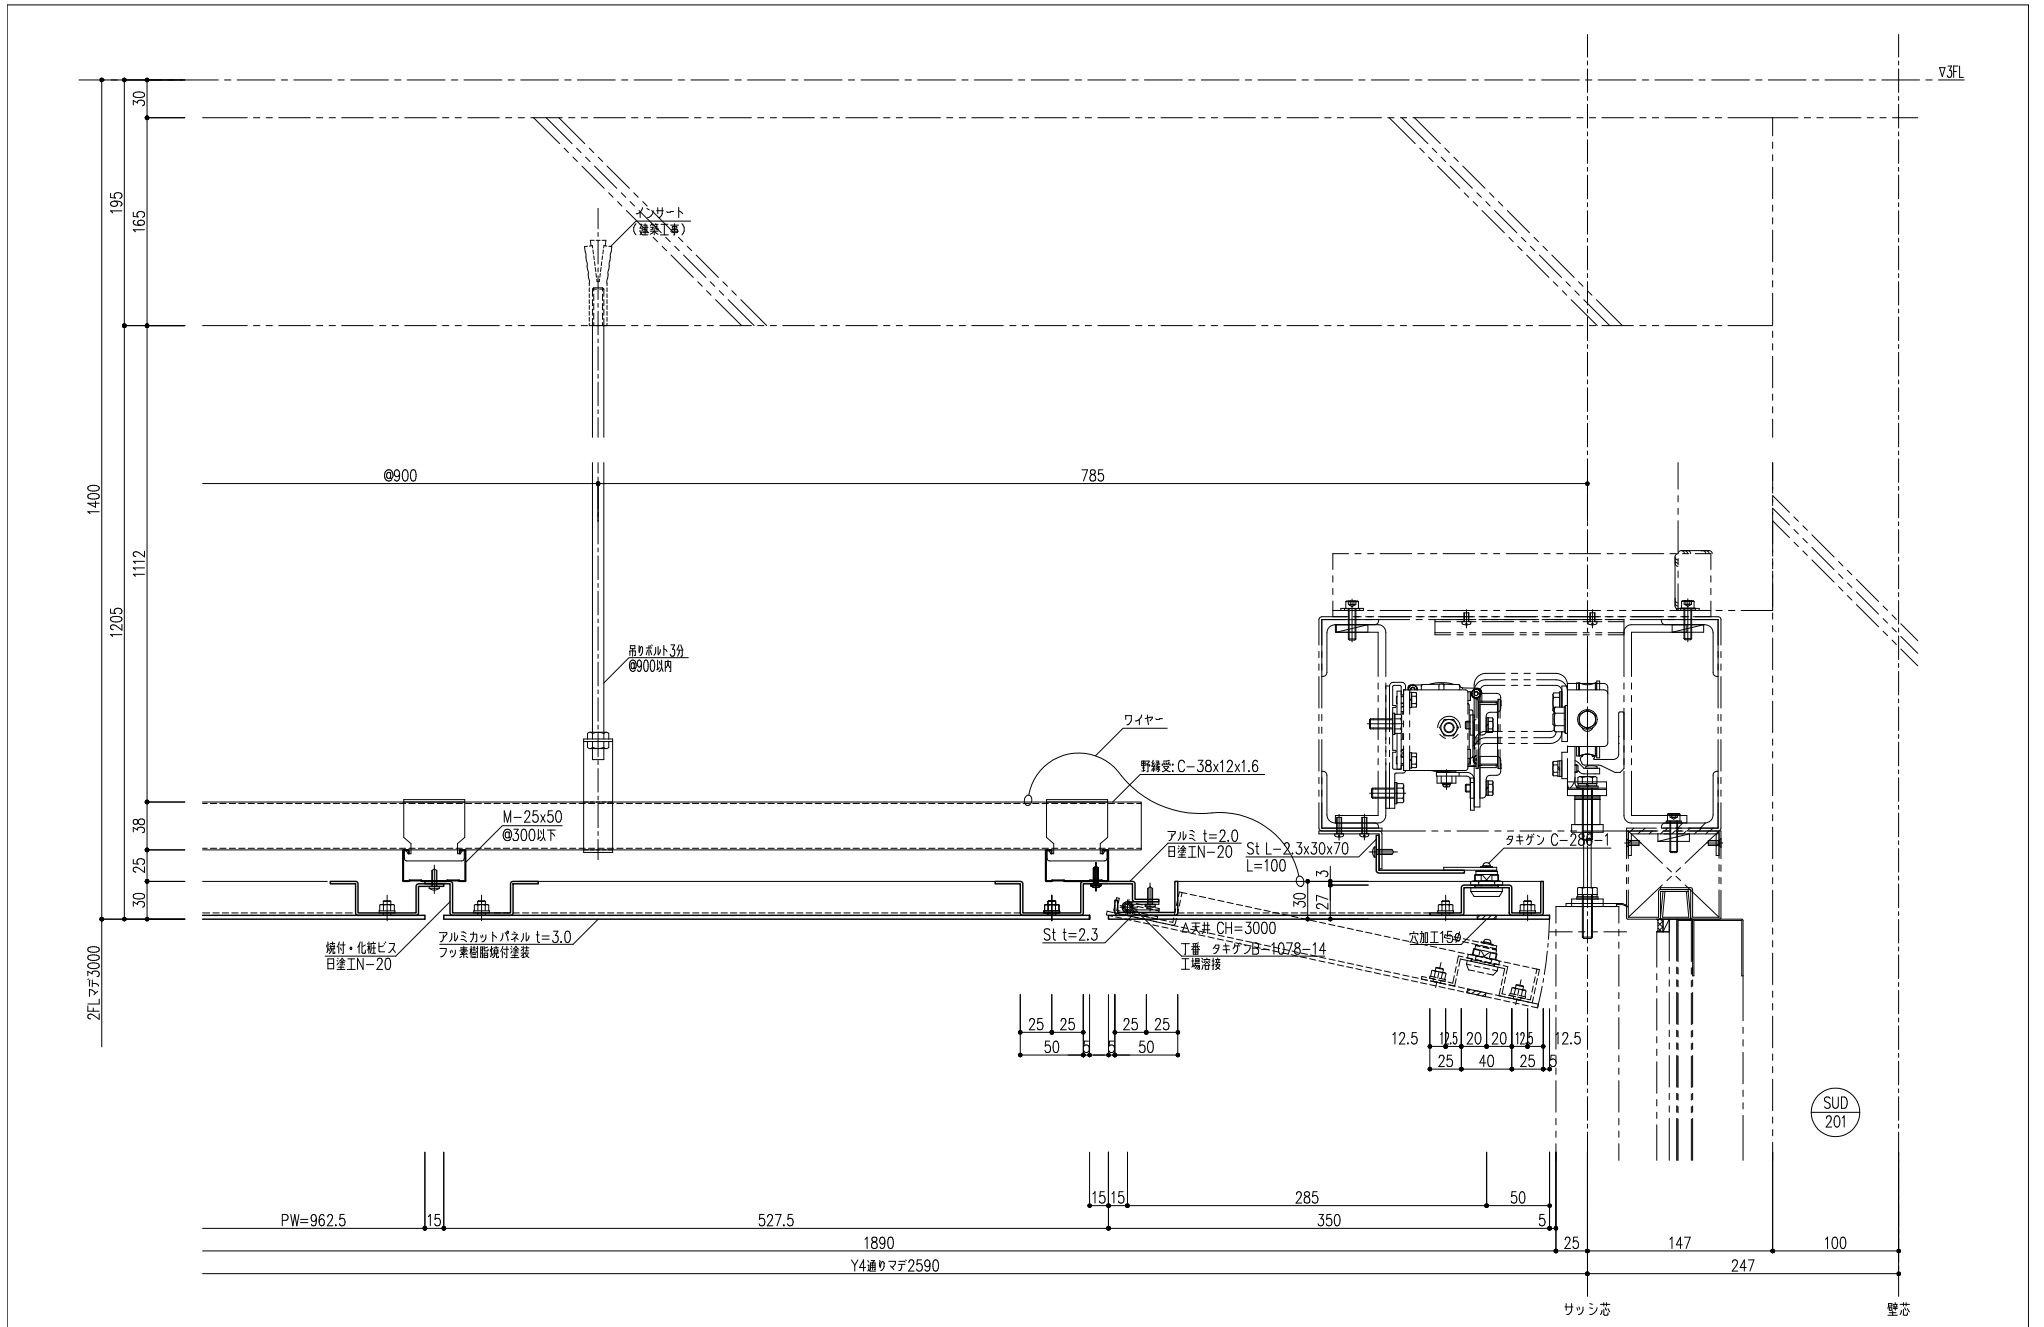

2階天井伏図

断面詳細図

断面詳細図

天井伏詳細図

断面詳細図

断面詳細図