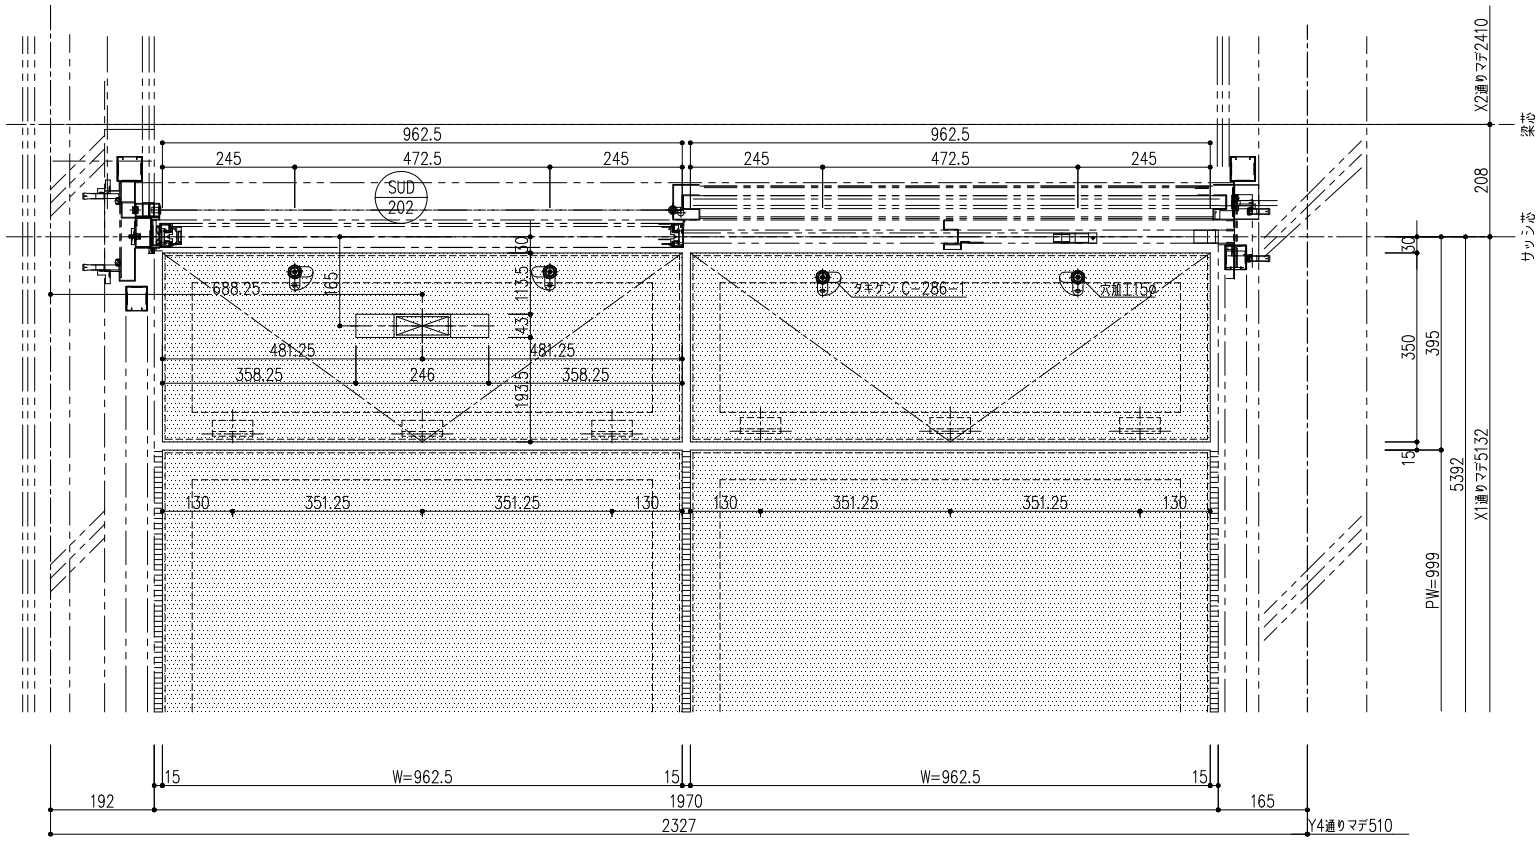

2階天井伏図

断面詳細図

断面詳細図

天井伏詳細図

断面詳細図

断面詳細図