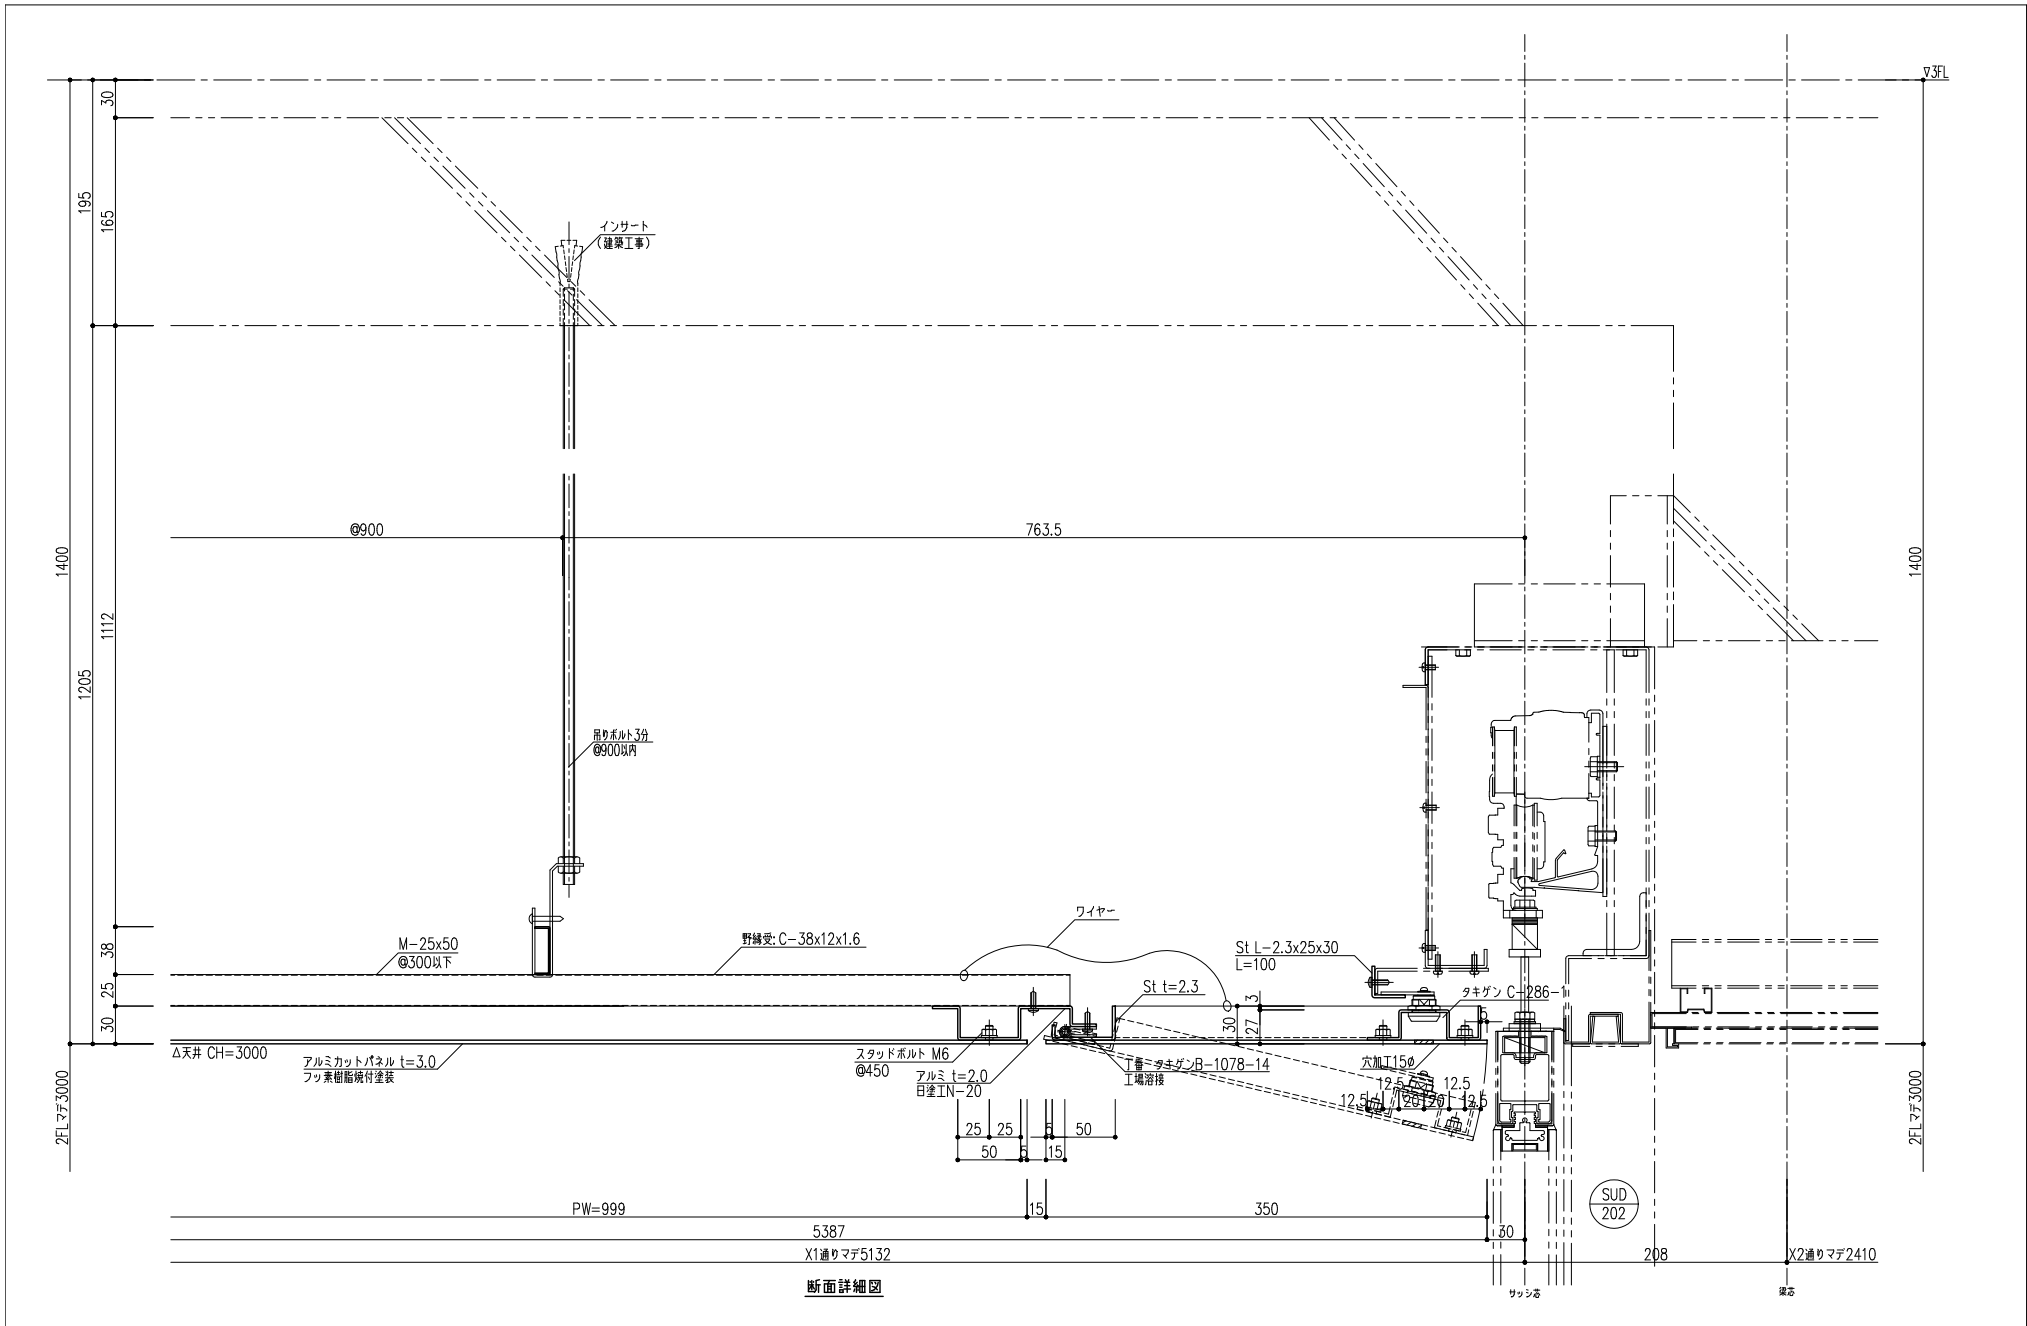

2階天井伏図

断面詳細図

断面詳細図

天井伏詳細図

断面詳細図

断面詳細図