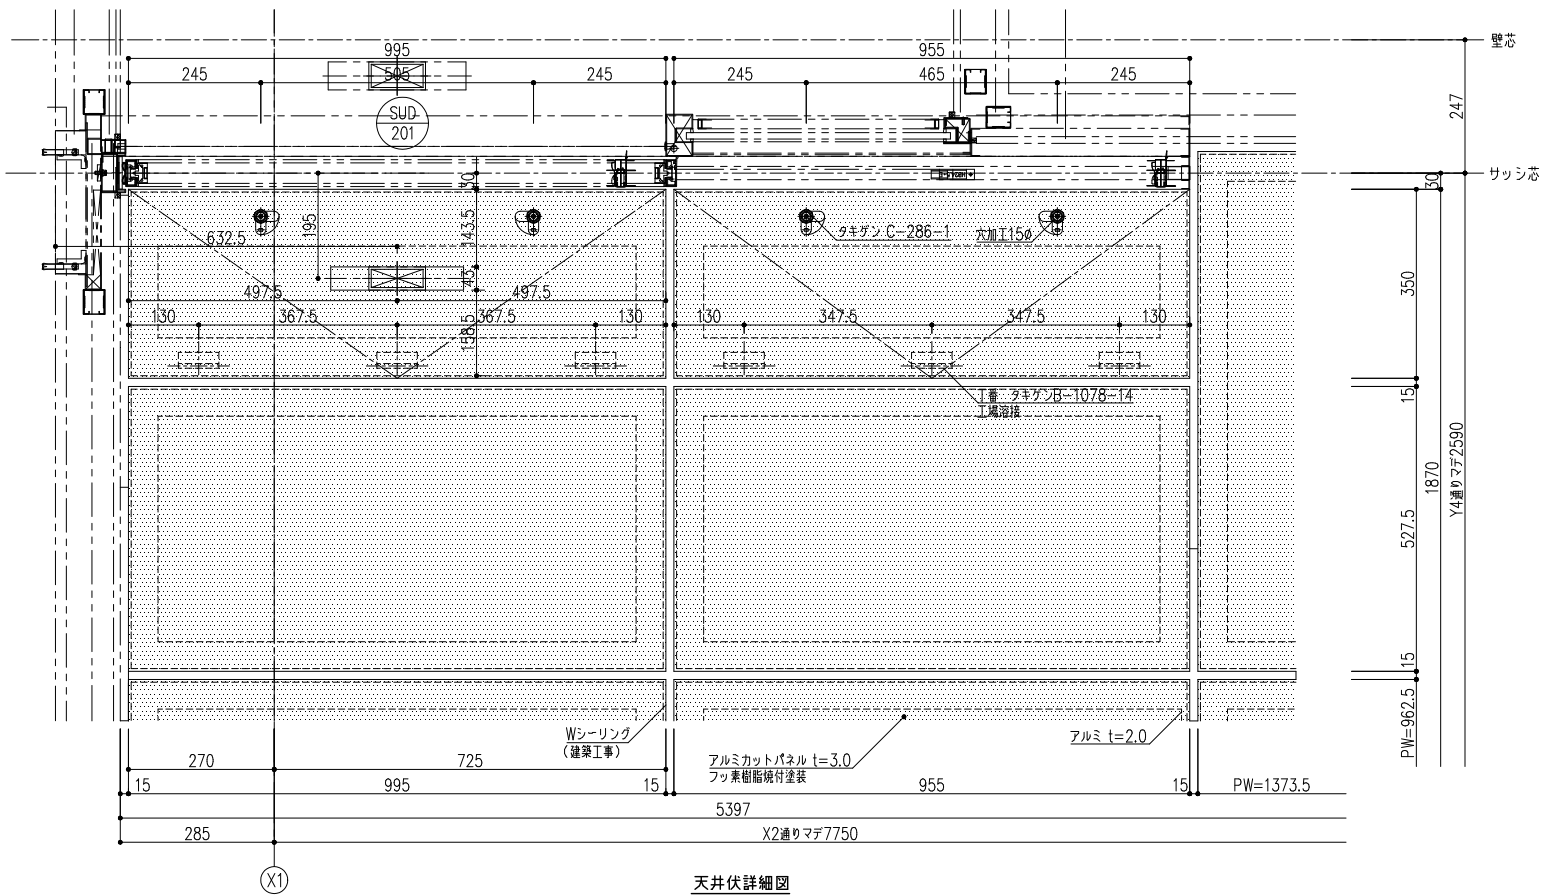

2階天井伏図

断面詳細図

断面詳細図

天井伏詳細図

断面詳細図

断面詳細図