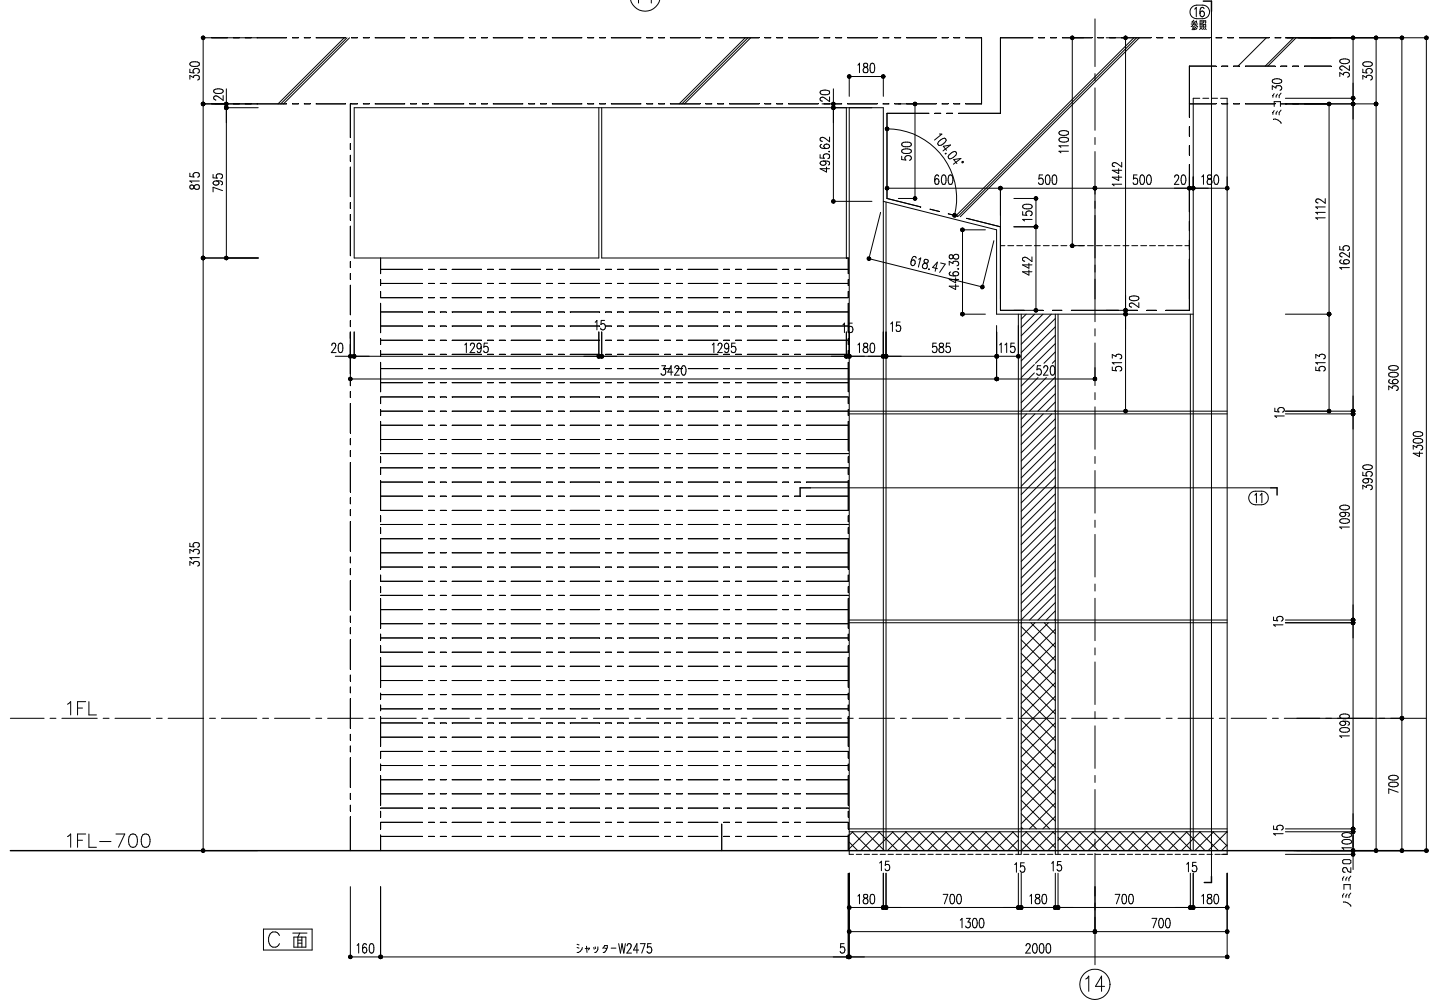

仕上色

A	□	U3418G-SM
B	▨	U0165G-M
C	▩	U3417G-SM
D	▧	U4035G-M

- 仕上色
- A U3418G-SM
 - B U0165G-M
 - C U3417G-SM
 - D U4035G-M