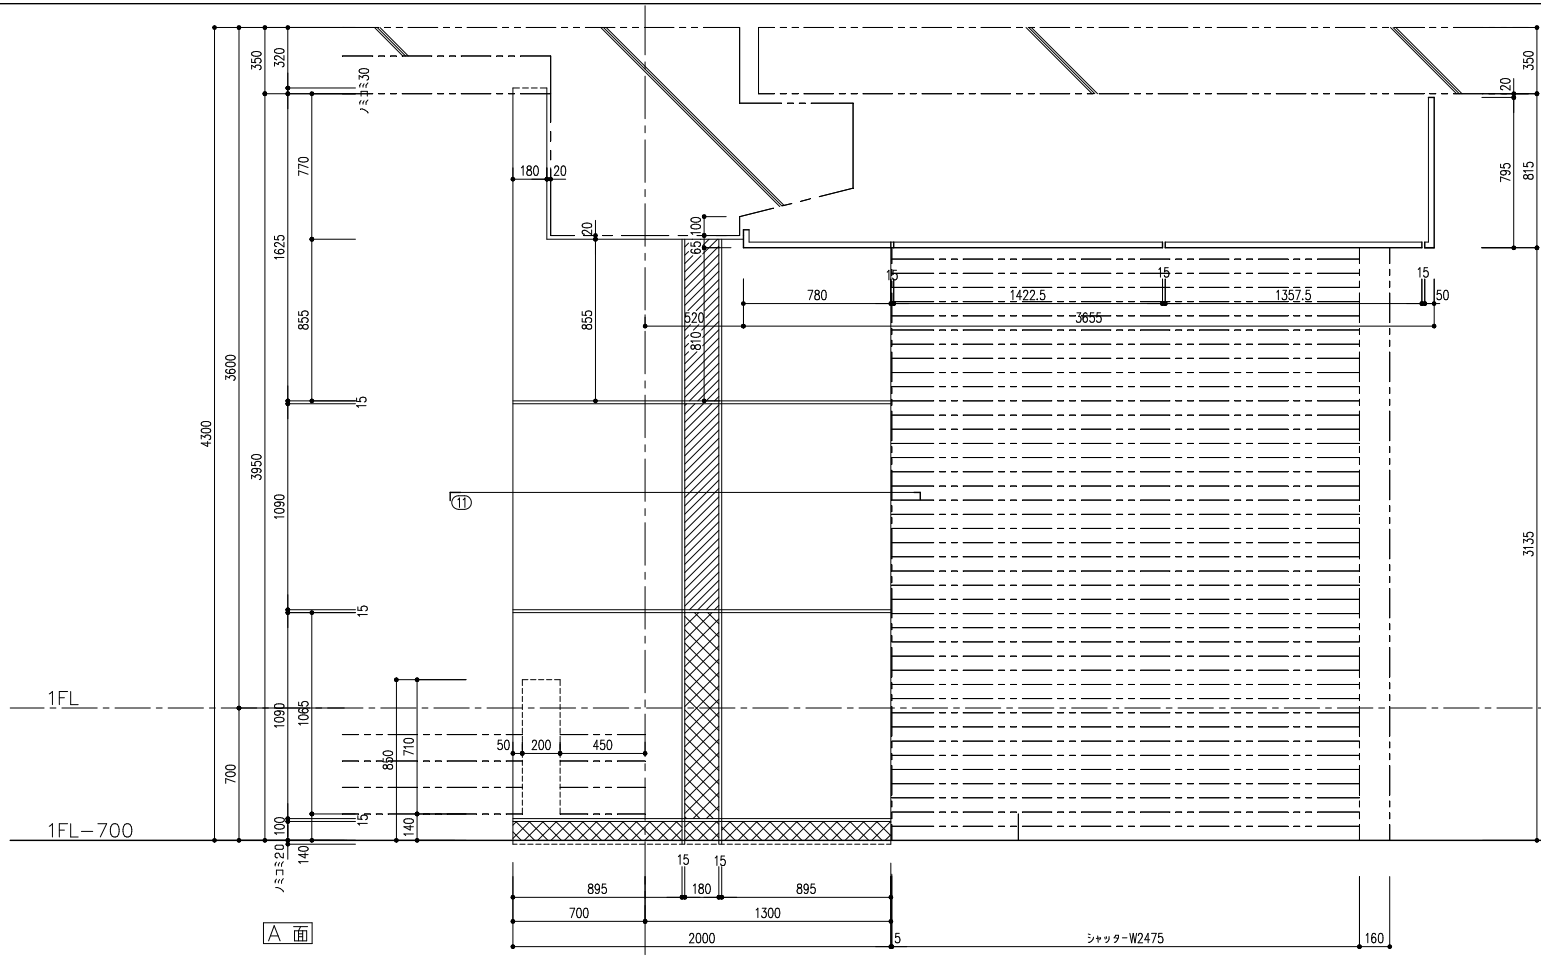

仕上色

A	□	U3418G-SM
B	▨	U0165G-M
C	▩	U3417G-SM
D	▧	U4035G-M

- 仕上色
- A U3418G-SM
 - B U0165G-M
 - C U3417G-SM
 - D U4035G-M