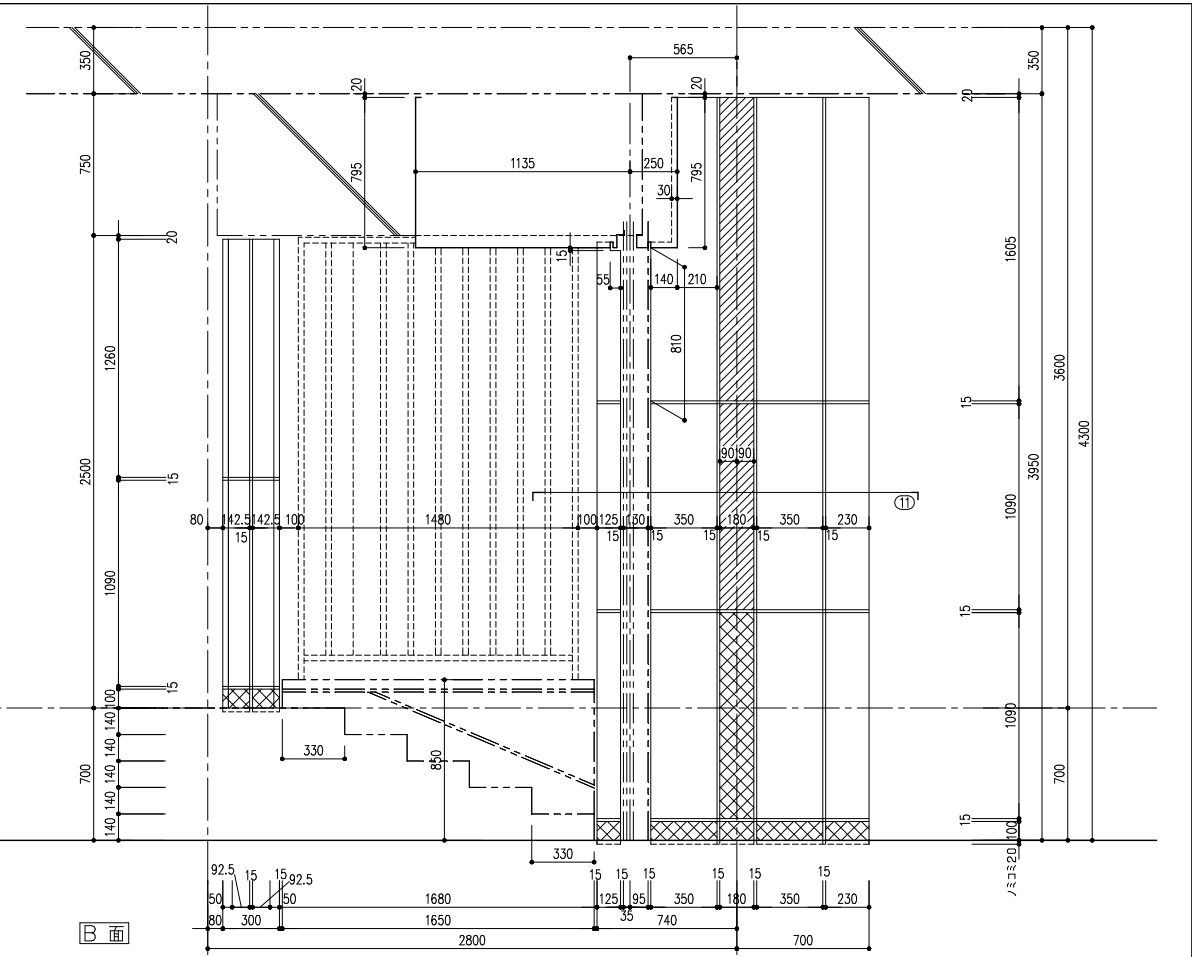

仕上色

A	□	U3418G-SM
B	▨	U0165G-M
C	▩	U3417G-SM
D	▧	U4035G-M

- 仕上色
- A U3418G-SM
 - B U0165G-M
 - C U3417G-SM
 - D U4035G-M